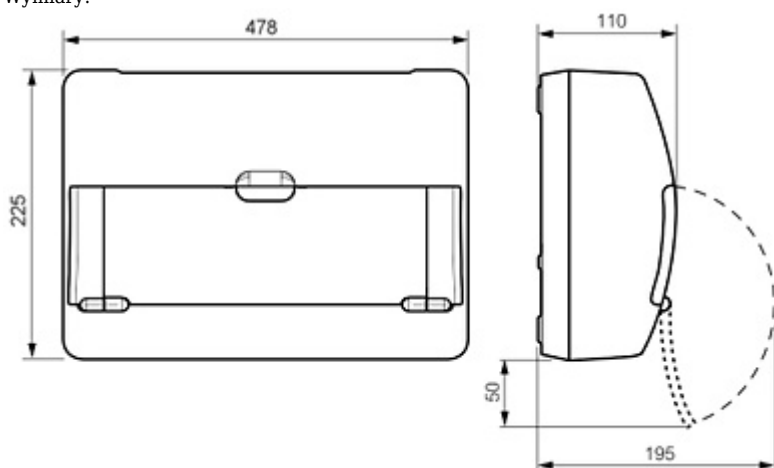

## SPECYFIKACJA

Sposób mocowania:	Natynkowe
Liczba montowanych modułów:	22 x 1 rząd, 17.5 mm
Odległość między wspornikami TH 35:	—
Przezroczyste drzwi:	✓
Wybrane cechy:	<ul style="list-style-type: none"><li>• Demontowany wspornik TH 35</li><li>• Pokrywa izolacyjna mocowana za pomocą wkrętów</li><li>• W komplecie listwy przyłączeniowe i zaślepki modułowe</li></ul>
Wyposażenie:	<ul style="list-style-type: none"><li>• Listwy przyłączeniowe 1 x ( 1 x 25 mm<sup>2</sup> + 2 x 16 mm<sup>2</sup> + 14 x 10 mm<sup>2</sup> ) 2 x ( 1 x 25 mm<sup>2</sup> + 2 x 16 mm<sup>2</sup> + 10 x 10 mm<sup>2</sup> )</li><li>• Zaślepki modułowe : 5 szt.</li></ul>
Materiał wykonania:	Tworzywo samogasnące
Kolor:	Biały
Klasa szczelności:	IP30
Klasa odporności mechanicznej:	IK07
Klasa ochrony:	Grade 2
Zgodność z normami:	IEC/EN 62208, IEC/EN 61439-3
Waga:	1.432 kg
Wymiary:	478 x 225 x 110 mm
Producent / Marka:	LEGRAND
Gwarancja:	2 lata

Widok z przodu:

Widok wewnątrz obudowy:

Widok od strony mocowania:

Wymiary:

W zestawie:

## OPAKOWANIE

Wymiary (Dł. x Szer. x Wys.): 0x0x0 mm	Waga brutto: 0 kg
--	-------------------