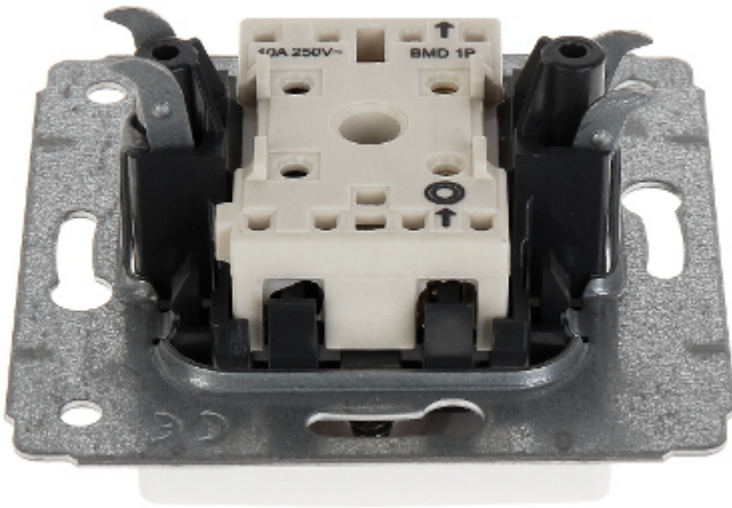

OPAKOWANIE

Wymiary (Dł. x Szer. x Wys.): 0x0x0 mm	Waga brutto: 0 kg