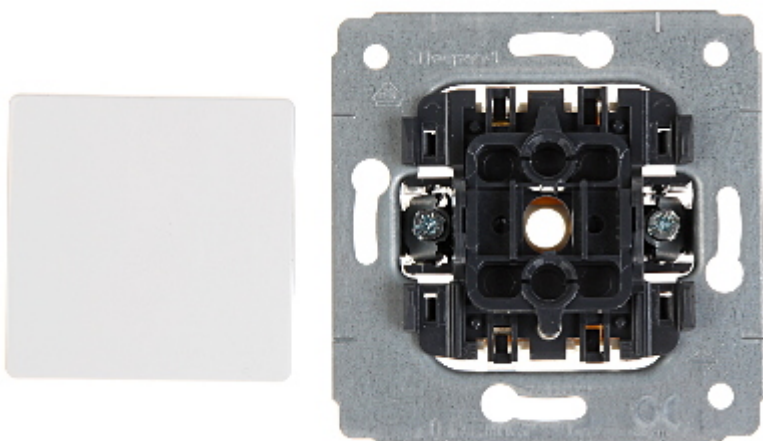

Widok z tyłu: