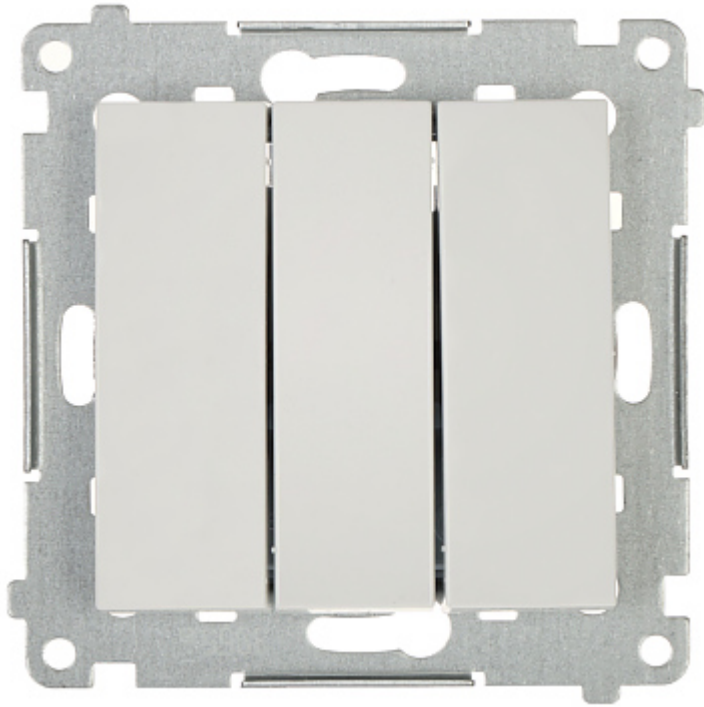

Widok z tyłu: