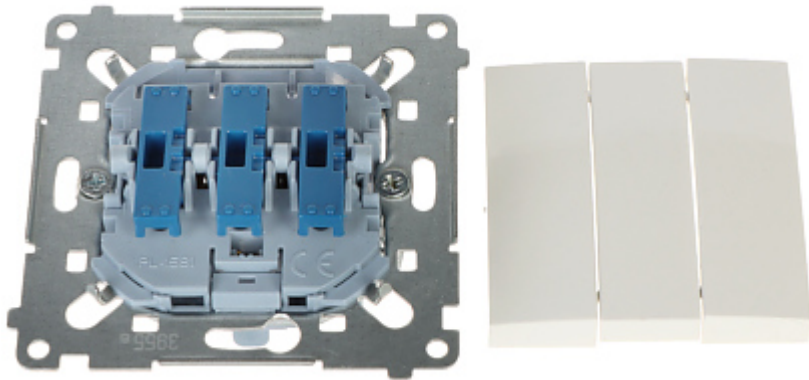

Widok z tyłu: