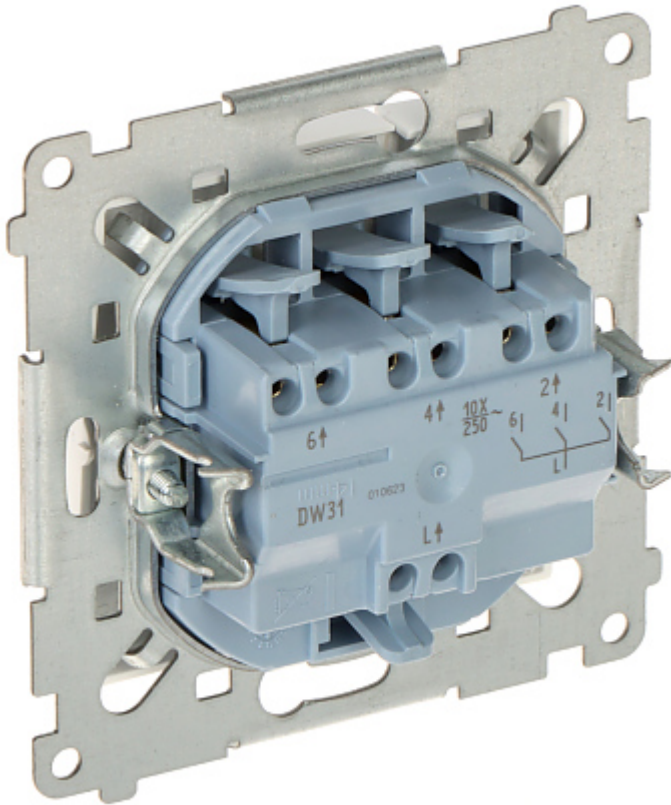

Widok z tyłu:

OPAKOWANIE

Wymiary (Dł. x Szer. x Wys.): 0x0x0 mm	Waga brutto: 0 kg