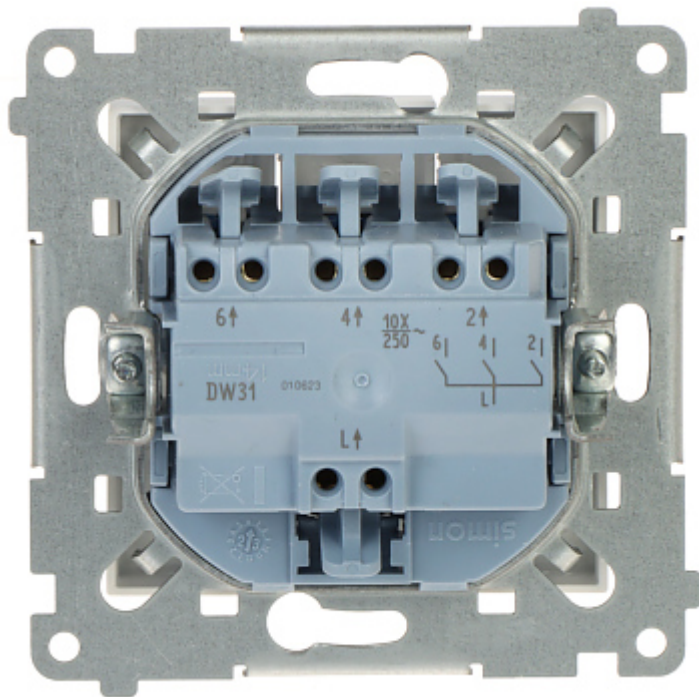

OPAKOWANIE

Wymiary (Dł. x Szer. x Wys.): 0x0x0 mm	Waga brutto: 0 kg