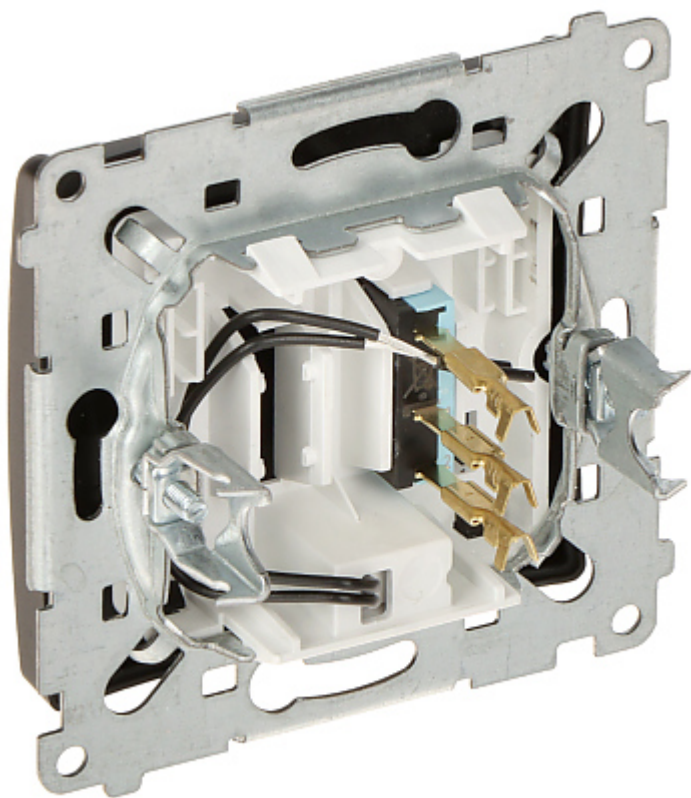

Widok z tyłu:

OPAKOWANIE

Wymiary (Dł. x Szer. x Wys.): 0x0x0 mm	Waga brutto: 0 kg