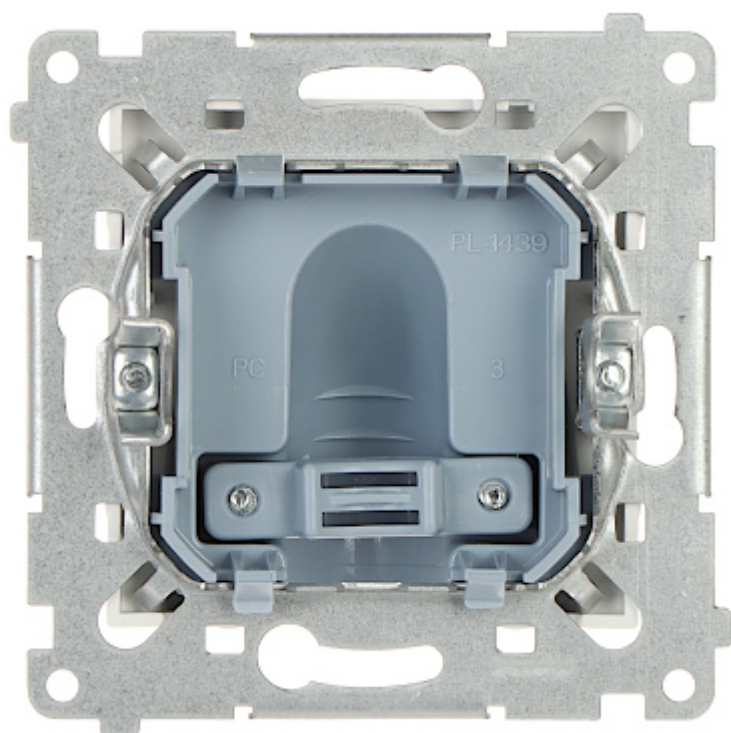

Kod: DPK1.01/11-SIMON54

## WYJŚCIE KABLOWE **DPK1.01/11-SIMON54**

Netto: **21.86 PLN** Brutto: **26.89 PLN**

Wyjście kablowe dedykowane do współpracy z ramkami serii Simon 54 Nature, Simon 54 Premium.

### SPECYFIKACJA

Współpraca:	Seria produktów Simon 54, do ramek Nature, Premium
Ilość modułów:	1
Wybrane cechy:	<ul style="list-style-type: none"><li>• Średnica kabla : 6.2 ... 14.5 mm</li><li>• Montaż za pomocą pazurków lub wkrętów</li><li>• Montaż w obudowach podtynkowych</li><li>• Estetyczne i solidne wykonanie</li></ul>
Obudowa:	Tworzywo sztuczne bezhalogenowe, PC
Kolor:	Biały (RAL 9003)
Klasa szczelności:	IP20
Waga:	0.048 kg
Wymiary:	<ul style="list-style-type: none"><li>• 75 x 75 x 55 mm</li><li>• 22 mm - głębokość montażu</li></ul>
Producent / Marka:	KONTAKT Simon
Gwarancja:	6 lat

Widok wewnętrzny:

Widok od strony mocowania: