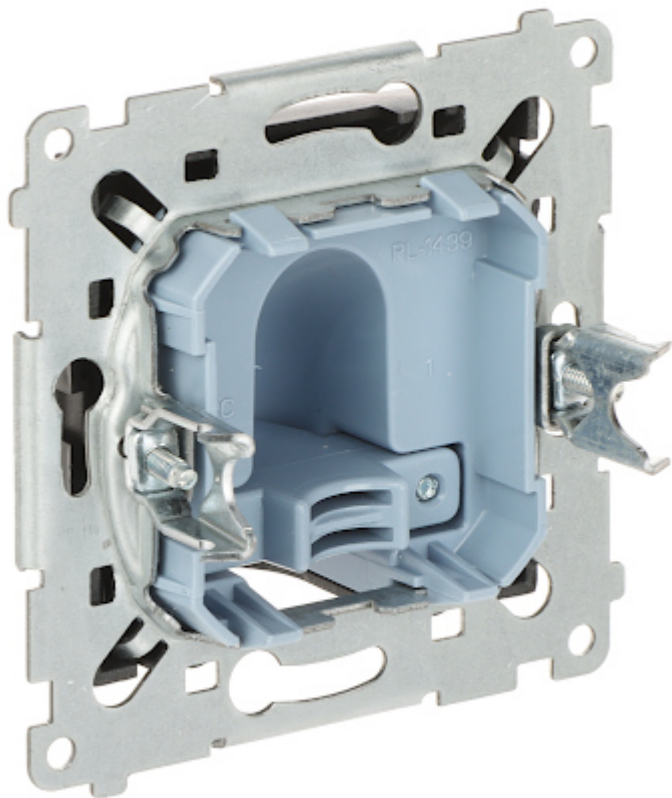

Kod: DPK1.01/11-SIMON54

### SPECYFIKACJA

Współpraca:	Seria produktów Simon 54, do ramek Nature, Premium
Ilość modułów:	1
Wybrane cechy:	<ul style="list-style-type: none"><li>• Średnica kabla : 6.2 ... 14.5 mm</li><li>• Montaż za pomocą pazurków lub wkrętów</li><li>• Montaż w obudowach podtynkowych</li><li>• Estetyczne i solidne wykonanie</li></ul>
Obudowa:	Tworzywo sztuczne bezhalogenowe, PC
Kolor:	Biały (RAL 9003)
Klasa szczelności:	IP20
Waga:	0.048 kg
Wymiary:	<ul style="list-style-type: none"><li>• 75 x 75 x 55 mm</li><li>• 22 mm - głębokość montażu</li></ul>
Producent / Marka:	KONTAKT Simon
Gwarancja:	6 lat

Widok wewnętrzny:

Widok od strony mocowania: