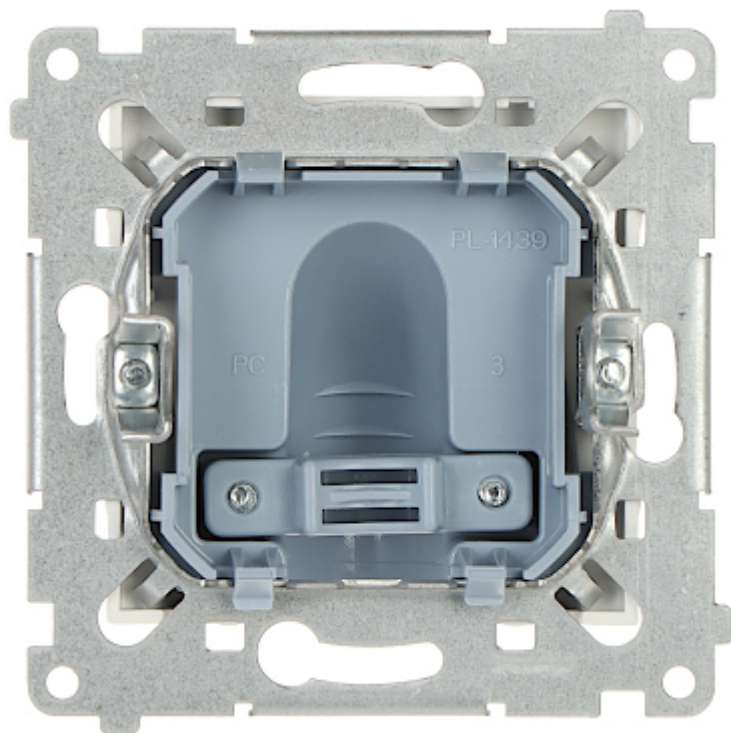

Kod: DPK1.01/11-SIMON54

### SPECYFIKACJA

Współpraca:	Seria produktów Simon 54, do ramek Nature, Premium
Ilość modułów:	1
Wybrane cechy:	<ul style="list-style-type: none"><li>• Średnica kabla : 6.2 ... 14.5 mm</li><li>• Montaż za pomocą pazurków lub wkrętów</li><li>• Montaż w obudowach podtynkowych</li><li>• Estetyczne i solidne wykonanie</li></ul>
Obudowa:	Tworzywo sztuczne bezhalogenowe, PC
Kolor:	Biały (RAL 9003)
Klasa szczelności:	IP20
Waga:	0.048 kg
Wymiary:	<ul style="list-style-type: none"><li>• 75 x 75 x 55 mm</li><li>• 22 mm - głębokość montażu</li></ul>
Producent / Marka:	KONTAKT Simon
Gwarancja:	6 lat

Widok wewnętrzny:

Widok od strony mocowania: