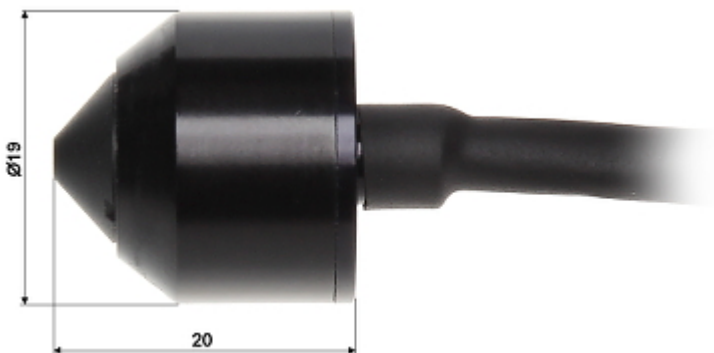

NASZE TESTY

DELTA-OPTI Monika Matysiak; <https://www.delta.poznan.pl>
POL; 60-713 Poznań; Graniczna 10
e-mail: delta-opti@delta.poznan.pl; tel: +(48) 61 864 69 60