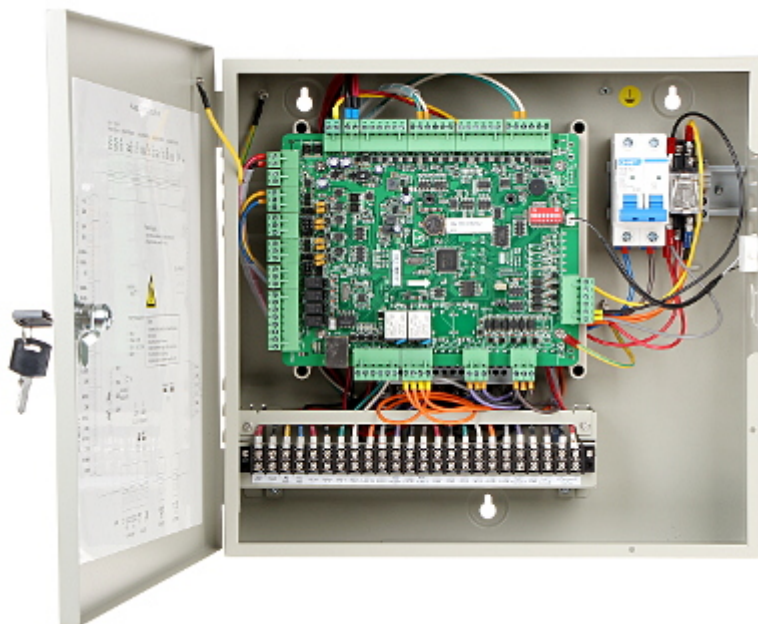

## KONTROLER DOSTĘPU **DS-K2602** Hikvision

Netto: **392.43 CHF** Brutto: **482.69 CHF**

Kontroler DS-K2602 przewidziany jest do zastosowania w układach kontroli dostępu opartych na elektrycznym sterowaniu otwarciem drzwi.

### SPECYFIKACJA

Ilość obsługiwanych czytników:	4 szt. @ RS-485 , 4 szt. @ Wiegand
Współpraca z akumulatorem:	max. 7 Ah
Linie wejściowe:	4 szt. - Wejścia alarmowe , 2 szt. - Kontaktron , 2 szt. - Przycisk otwarcia furtki/bramy , 5 szt. - Antysabotażowe
Linie wyjściowe:	2 szt. - Przełącznik zamka , 4 szt. - Przełącznikowe
Komunikacja:	<ul style="list-style-type: none"><li>• RS-485,</li><li>• Ethernet,</li><li>• Wiegand</li></ul>
Zasilanie:	230 V AC
Wybrane cechy:	<ul style="list-style-type: none"><li>• 100000 zaindeksowanych użytkowników</li><li>• Historia 300000 zdarzeń</li><li>• Programowanie zdalne z komputera</li><li>• Metalowa obudowa</li></ul>
Temperatura pracy:	-20 °C ... 65 °C
Dopuszczalna względna wilgotność otoczenia:	10 % ... 95 % (bez kondensacji)
Waga:	4.61 kg
Wymiary:	370 x 345 x 70 mm
Producent / Marka:	Hikvision
SAP Code:	302900506

## PREZENTACJA

Widok z przodu:

Widok od strony mocowania:

Widok wewnątrz obudowy:

W zestawie: