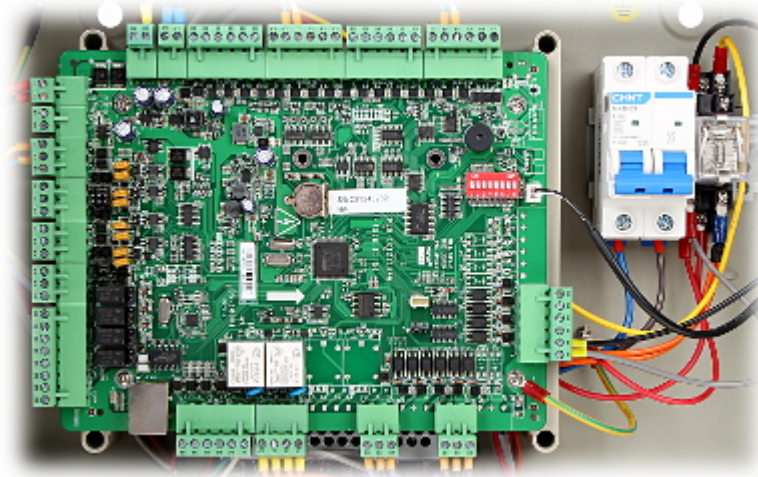

### SPECYFIKACJA

Ilość obsługiwanych czytników:	4 szt. @ RS-485 , 4 szt. @ Wiegand
Współpraca z akumulatorem:	max. 7 Ah
Linie wejściowe:	4 szt. - Wejścia alarmowe , 2 szt. - Kontaktron , 2 szt. - Przycisk otwarcia furtki/bramy , 5 szt. - Antysabotażowe
Linie wyjściowe:	2 szt. - Przełącznik zamka , 4 szt. - Przełącznikowe
Komunikacja:	<ul style="list-style-type: none"><li>• RS-485,</li><li>• Ethernet,</li><li>• Wiegand</li></ul>
Zasilanie:	230 V AC
Wybrane cechy:	<ul style="list-style-type: none"><li>• 100000 zaindeksowanych użytkowników</li><li>• Historia 300000 zdarzeń</li><li>• Programowanie zdalne z komputera</li><li>• Metalowa obudowa</li></ul>
Temperatura pracy:	-20 °C ... 65 °C
Dopuszczalna względna wilgotność otoczenia:	10 % ... 95 % (bez kondensacji)
Waga:	4.61 kg
Wymiary:	370 x 345 x 70 mm
Producent / Marka:	Hikvision
SAP Code:	302900506

## PREZENTACJA

Widok z przodu:

Widok od strony mocowania:

Widok wewnątrz obudowy:

W zestawie: