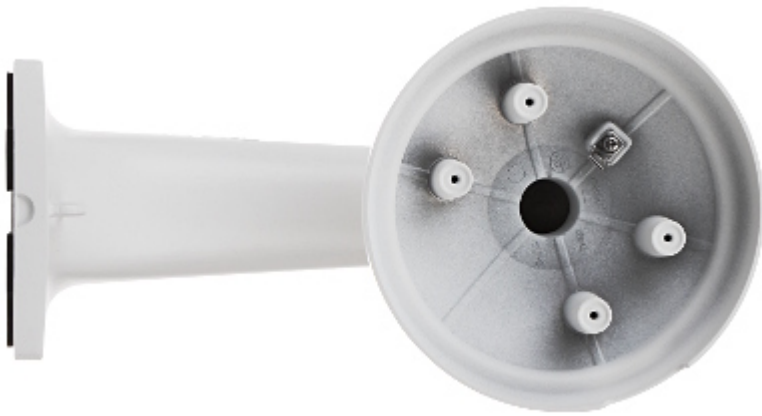

Kod: DS-1605ZJ

UCHWYT KAMERY **DS-1605ZJ** Hikvision

Netto: 490.83 NOK Brutto: 603.72 NOK

Do zastosowań zewnętrznych.

SPECYFIKACJA

Rozstaw otworów montażowych:	84 x 46 mm
Ilość otworów:	4
Średnica uchwytu:	Ø 172 mm
Odpowiedni dla kamer:	Hikvision
Materiał:	Aluminium
Kolor:	Biały
Waga:	1.10 kg
Wymiary:	315 x 184 x 172 mm
SAP Code:	302701458
Producent / Marka:	Hikvision
Gwarancja:	3 lata

PREZENTACJA

Widok od strony mocowania kamery:

Widok od strony mocowania do ściany:

Widok z boku:

Wymiary:

W zestawie:

OPAKOWANIE

Wymiary (Dł. x Szer. x Wys.): 0x0x0 mm	Waga brutto: 0 kg
--	-------------------