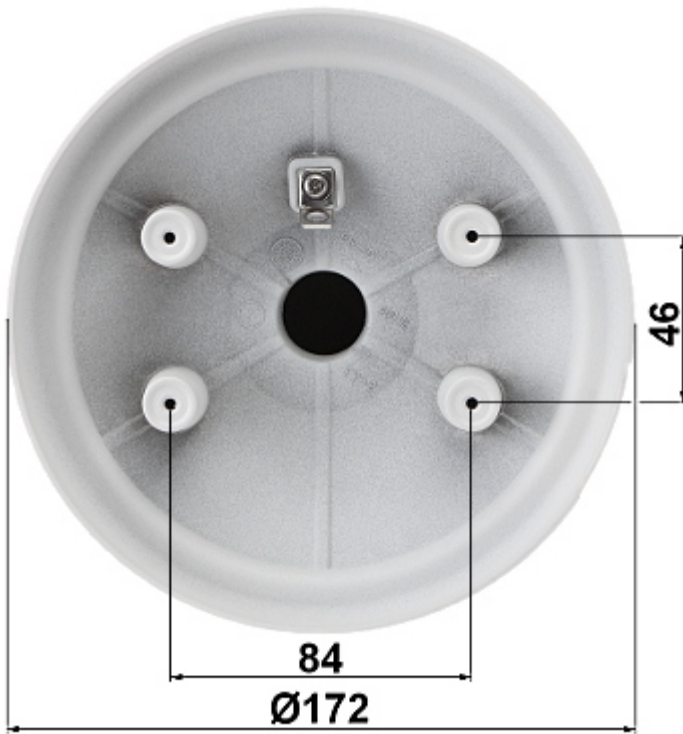

Kod: DS-1605ZJ

UCHWYT KAMERY **DS-1605ZJ** Hikvision

Netto: 490.83 NOK Brutto: 603.72 NOK

Do zastosowań zewnętrznych.

SPECYFIKACJA

Rozstaw otworów montażowych:	84 x 46 mm
Ilość otworów:	4
Średnica uchwytu:	Ø 172 mm
Odpowiedni dla kamer:	Hikvision
Materiał:	Aluminium
Kolor:	Biały
Waga:	1.10 kg
Wymiary:	315 x 184 x 172 mm
SAP Code:	302701458
Producent / Marka:	Hikvision
Gwarancja:	3 lata

PREZENTACJA

Widok od strony mocowania kamery:

Widok od strony mocowania do ściany:

Widok z boku:

Wymiary:

W zestawie:

OPAKOWANIE

Wymiary (Dł. x Szer. x Wys.): 0x0x0 mm	Waga brutto: 0 kg
--	-------------------