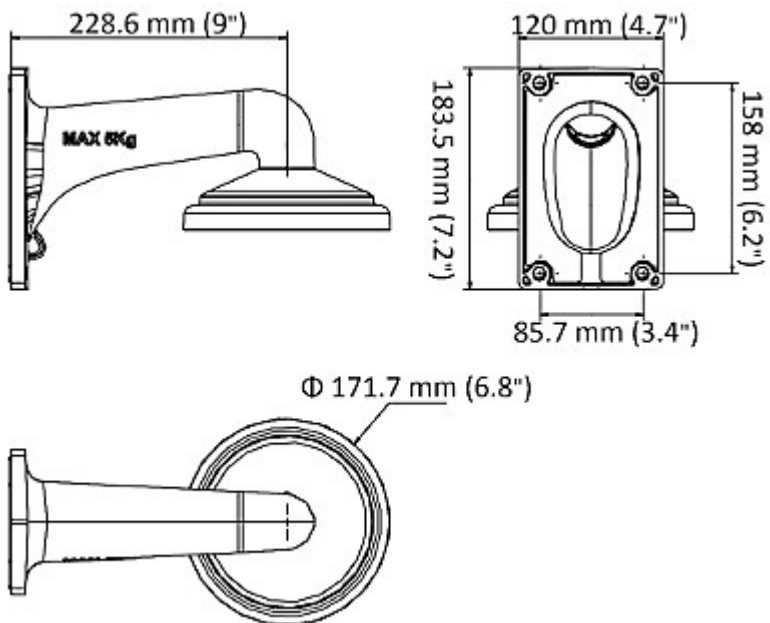

Kod: DS-1605ZJ

UCHWYT KAMERY **DS-1605ZJ** Hikvision

Netto: 490.83 NOK Brutto: 603.72 NOK

Do zastosowań zewnętrznych.

SPECYFIKACJA

Rozstaw otworów montażowych:	84 x 46 mm
Ilość otworów:	4
Średnica uchwytu:	Ø 172 mm
Odpowiedni dla kamer:	Hikvision
Materiał:	Aluminium
Kolor:	Biały
Waga:	1.10 kg
Wymiary:	315 x 184 x 172 mm
SAP Code:	302701458
Producent / Marka:	Hikvision
Gwarancja:	3 lata

PREZENTACJA

Widok od strony mocowania kamery:

Widok od strony mocowania do ściany:

Widok z boku:

Wymiary:

W zestawie:

OPAKOWANIE

Wymiary (Dł. x Szer. x Wys.): 0x0x0 mm	Waga brutto: 0 kg
--	-------------------