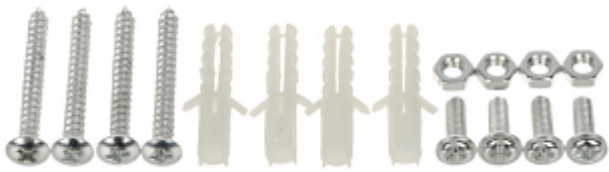

### SPECYFIKACJA

Odpowiedni dla kamer:	APTI
Średnica uchwytu:	Ø 109 mm
Materiał:	Plastik
Kolor:	Biały
Dystans od powierzchni montażu:	55 mm
Waga:	0.14 kg
Wymiary:	163 x 111 x 120 mm
Gwarancja:	2 lata

Widok od strony mocowania kamery:

Widok z boku:

Widok od strony mocowania do ściany:

W zestawie: