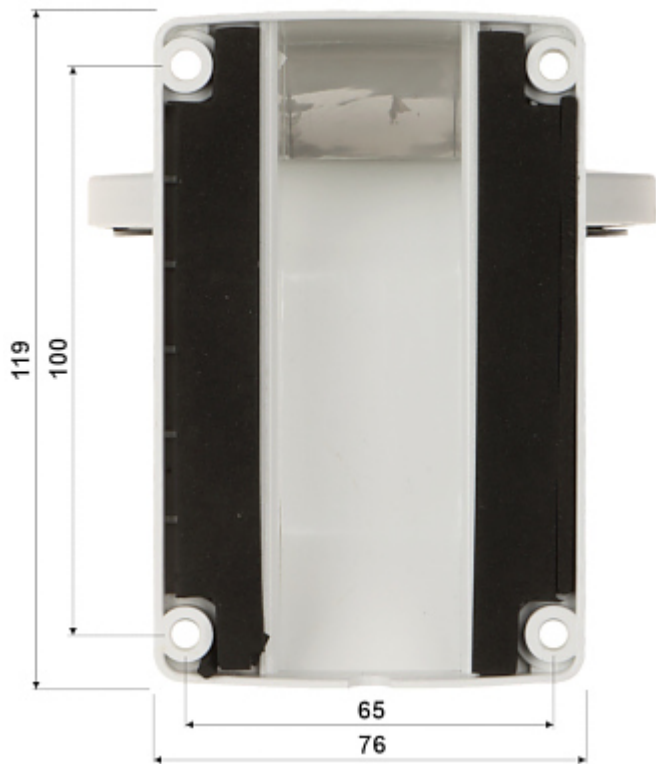

Kod: BD-B272

### SPECYFIKACJA

Odpowiedni dla kamer:	APTI
Średnica uchwytu:	Ø 109 mm
Materiał:	Plastik
Kolor:	Biały
Dystans od powierzchni montażu:	55 mm
Waga:	0.14 kg
Wymiary:	163 x 111 x 120 mm
Gwarancja:	2 lata

Widok od strony mocowania kamery:

Widok z boku:

Widok od strony mocowania do ściany:

W zestawie: