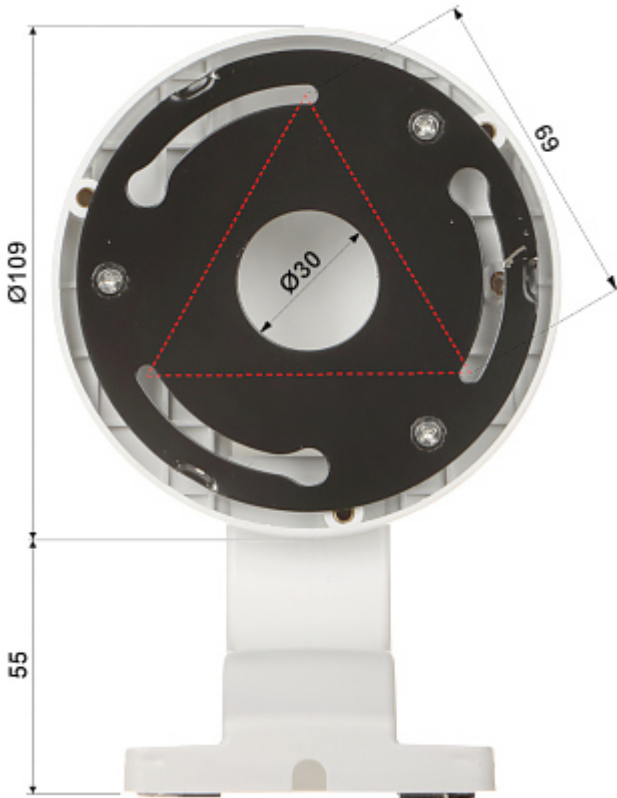

Kod: BD-B272

### SPECYFIKACJA

Odpowiedni dla kamer:	APTI
Średnica uchwytu:	Ø 109 mm
Materiał:	Plastik
Kolor:	Biały
Dystans od powierzchni montażu:	55 mm
Waga:	0.14 kg
Wymiary:	163 x 111 x 120 mm
Gwarancja:	2 lata

Widok od strony mocowania kamery:

Widok z boku:

Widok od strony mocowania do ściany:

W zestawie: