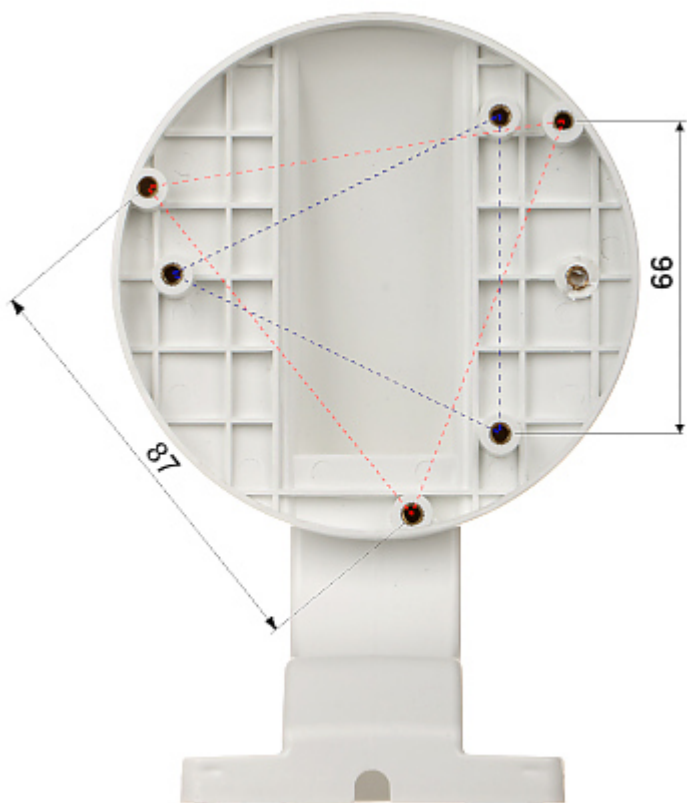

### SPECYFIKACJA

Odpowiedni dla kamer:	APTI
Średnica uchwytu:	Ø 109 mm
Materiał:	Plastik
Kolor:	Biały
Dystans od powierzchni montażu:	55 mm
Waga:	0.14 kg
Wymiary:	163 x 111 x 120 mm
Gwarancja:	2 lata

Widok od strony mocowania kamery:

Widok z boku:

Widok od strony mocowania do ściany:

W zestawie: