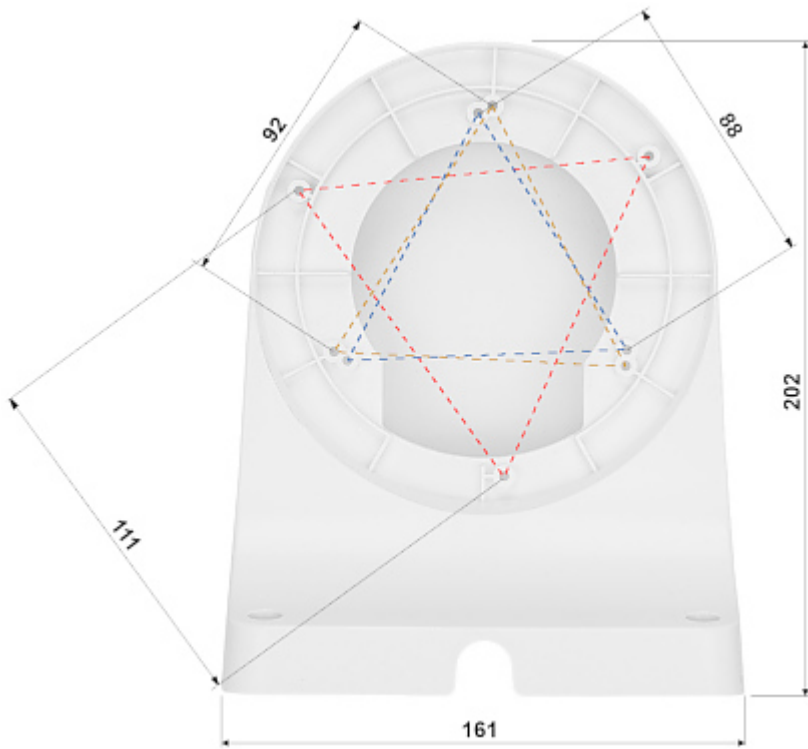

Kod: A28

UCHWYT DO KAMER KULISTYCH A28 TIANDY

Netto: 23.04 AUD Brutto: 28.34 AUD

Uchwyt ścienny. Dedykowany do kamer kulistych.

Można montować na nim kamery wandaloodporne. Posiada bardzo przydatną możliwość ukrycia kabli i złącz wychodzących z kamery.

SPECYFIKACJA

Odpowiedni dla kamer:	Tiandy - dokumentacja do pobrania poniżej.
Materiał:	Plastik
Kolor:	Biały
Waga:	0.25 kg
Wymiary:	202 x 161 x 125 mm
Producent / Marka:	TIANDY
Gwarancja:	3 lata

PREZENTACJA

Widok od strony mocowania kamery:

Widok z góry:

Widok od strony mocowania do ściany:

W zestawie:

OPAKOWANIE

Wymiary (Dł. x Szer. x Wys.): 0x0x0 mm	Waga brutto: 0 kg
--	-------------------

DELTA-OPTI Monika Matysiak; <https://www.delta.poznan.pl>
POL; 60-713 Poznań; Graniczna 10
e-mail: delta-opti@delta.poznan.pl; tel: +(48) 61 864 69 60