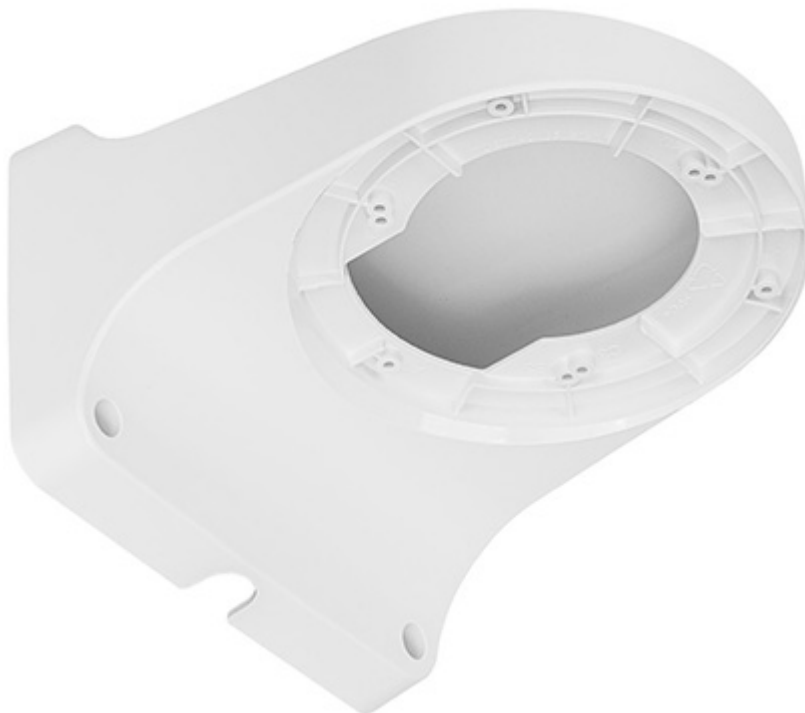

Kod: A28

UCHWYT DO KAMER KULISTYCH A28 TIANDY

Netto: 23.04 AUD Brutto: 28.34 AUD

Uchwyt ścienny. Dedykowany do kamer kulistych.

Można montować na nim kamery wandaloodporne. Posiada bardzo przydatną możliwość ukrycia kabli i złącz wychodzących z kamery.

SPECYFIKACJA

Odpowiedni dla kamer:	Tiandy - dokumentacja do pobrania poniżej.
Materiał:	Plastik
Kolor:	Biały
Waga:	0.25 kg
Wymiary:	202 x 161 x 125 mm
Producent / Marka:	TIANDY
Gwarancja:	3 lata

PREZENTACJA

Widok od strony mocowania kamery:

Widok z góry:

Widok od strony mocowania do ściany:

W zestawie:

OPAKOWANIE

Wymiary (Dł. x Szer. x Wys.): 0x0x0 mm	Waga brutto: 0 kg
--	-------------------

DELTA-OPTI Monika Matysiak; <https://www.delta.poznan.pl>
POL; 60-713 Poznań; Graniczna 10
e-mail: delta-opti@delta.poznan.pl; tel: +(48) 61 864 69 60