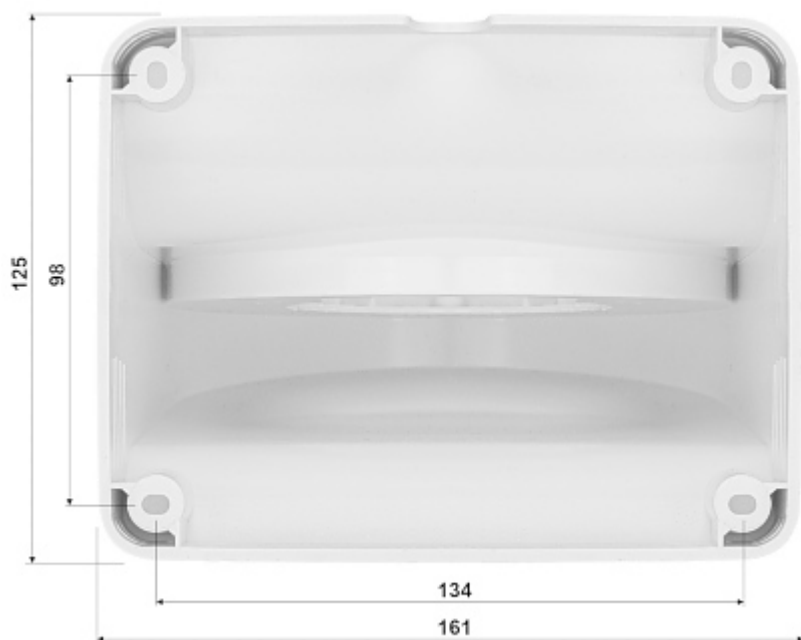

Kod: A28

UCHWYT DO KAMER KULISTYCH A28 TIANDY

Netto: 23.04 AUD Brutto: 28.34 AUD

Uchwyt ścienny. Dedykowany do kamer kulistych.

Można montować na nim kamery wandaloodporne. Posiada bardzo przydatną możliwość ukrycia kabli i złącz wychodzących z kamery.

SPECYFIKACJA

Odpowiedni dla kamer:	Tiandy - dokumentacja do pobrania poniżej.
Materiał:	Plastik
Kolor:	Biały
Waga:	0.25 kg
Wymiary:	202 x 161 x 125 mm
Producent / Marka:	TIANDY
Gwarancja:	3 lata

PREZENTACJA

Widok od strony mocowania kamery:

Widok z góry:

Widok od strony mocowania do ściany:

W zestawie:

OPAKOWANIE

Wymiary (Dł. x Szer. x Wys.): 0x0x0 mm	Waga brutto: 0 kg
--	-------------------

DELTA-OPTI Monika Matysiak; <https://www.delta.poznan.pl>
POL; 60-713 Poznań; Graniczna 10
e-mail: delta-opti@delta.poznan.pl; tel: +(48) 61 864 69 60