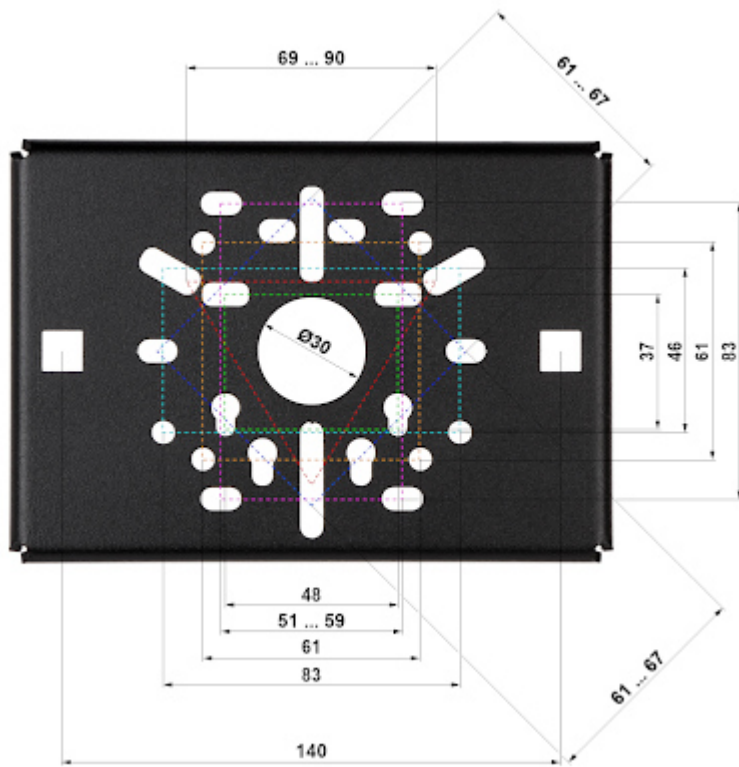

### SPECIFICATION

Material:	Steel - powder painted
Pole diameters range:	Ø 30 ... Ø 120 mm
Cable hiding:	✓
Color:	Black
Weight:	1.44 kg
Guarantee:	<b>3 years</b>

### PRESENTATION

Side view:

Mounting dimensions:

DELTA-OPTI Monika Matysiak; <https://www.delta.poznan.pl>  
POL; 60-713 Poznań; Graniczna 10  
e-mail: delta-opti@delta.poznan.pl; tel: +(48) 61 864 69 60

In the kit:

**PACKAGE**

Dimensions (L x W x H): 0x0x0 mm	Gross Weight: 0 kg
----------------------------------	--------------------