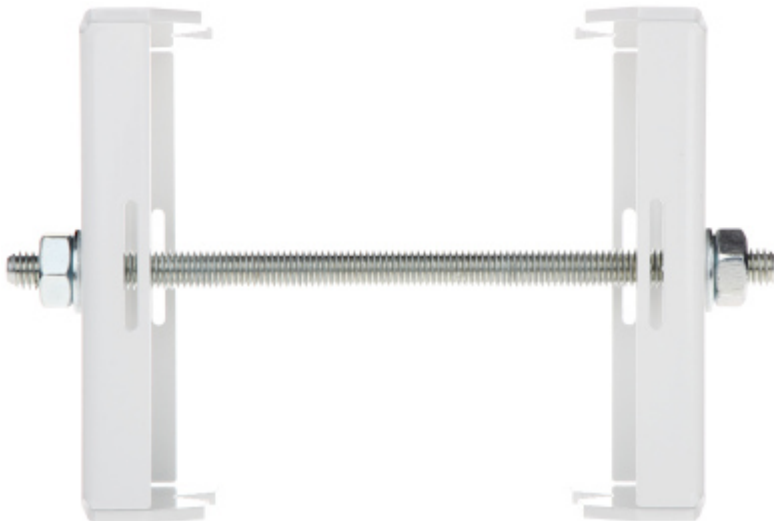

PREZENTACJA

Widok z boku:

Wymiary montażowe:

DELTA-OPTI Monika Matysiak; <https://www.delta.poznan.pl>
POL; 60-713 Poznań; Graniczna 10
e-mail: delta-opti@delta.poznan.pl; tel: +(48) 61 864 69 60