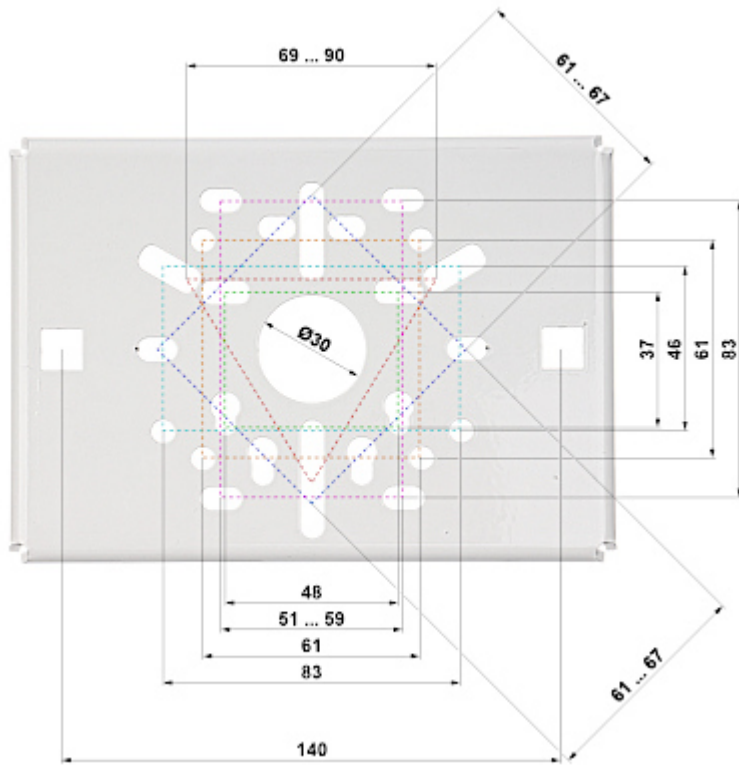

### SPECYFIKACJA

Materiał:	Stal - malowanie proszkowe
Zakres średnicy słupa:	Ø 30 ... Ø 120 mm
Ukrycie przewodu:	✓
Kolor:	Biały
Waga:	1.44 kg
Gwarancja:	<b>3 lata</b>

### PREZENTACJA

Widok z boku:

Wymiary montażowe:

DELTA-OPTI Monika Matysiak; <https://www.delta.poznan.pl>  
POL; 60-713 Poznań; Graniczna 10  
e-mail: delta-opti@delta.poznan.pl; tel: +(48) 61 864 69 60