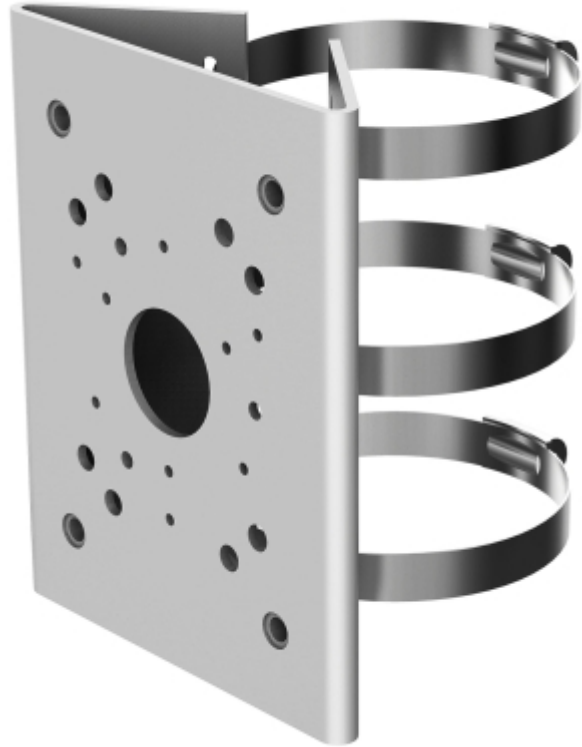

Kod: PFA150-SG

UCHWYT NA SŁUP **PFA150-SG** DAHUA

Netto: **265.00 PLN** Brutto: **325.95 PLN**

Uchwyt przeznaczony do zamocowania kamery na słupie.

SPECYFIKACJA

Odpowiedni dla kamer:	DAHUA - dokumentacja do pobrania poniżej.
Nośność:	10 kg
Zakres średnicy słupa:	Ø 80 ... Ø 150 mm
Materiał:	Aluminium
Kolor:	Srebrny
Waga:	1.1 kg
Wymiary:	131 x 170 mm
Producent / Marka:	DAHUA
Gwarancja:	3 lata

PREZENTACJA

Wymiary montażowe:

DELTA-OPTI Monika Matysiak; <https://www.delta.poznan.pl>
POL; 60-713 Poznań; Graniczna 10
e-mail: delta-opti@delta.poznan.pl; tel: +(48) 61 864 69 60

mm [inch]

Widok z góry - zakres możliwych średnic dla opasek: