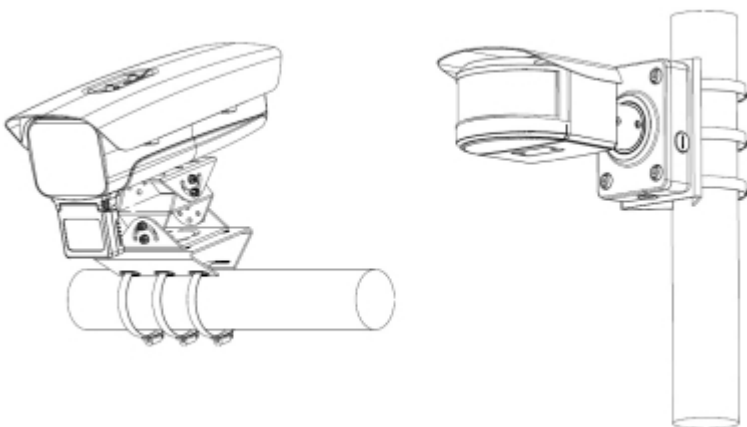

Kod: PFA150-SG

UCHWYT NA SŁUP **PFA150-SG** DAHUA

Netto: **265.00 PLN** Brutto: **325.95 PLN**

Uchwyt przeznaczony do zamocowania kamery na słupie.

SPECYFIKACJA

Odpowiedni dla kamer:	DAHUA - dokumentacja do pobrania poniżej.
Nośność:	10 kg
Zakres średnicy słupa:	Ø 80 ... Ø 150 mm
Materiał:	Aluminium
Kolor:	Srebrny
Waga:	1.1 kg
Wymiary:	131 x 170 mm
Producent / Marka:	DAHUA
Gwarancja:	3 lata

PREZENTACJA

Wymiary montażowe:

DELTA-OPTI Monika Matysiak; <https://www.delta.poznan.pl>
POL; 60-713 Poznań; Graniczna 10
e-mail: delta-opti@delta.poznan.pl; tel: +(48) 61 864 69 60

mm [inch]

Widok z góry - zakres możliwych średnic dla opasek:

Przykład zastosowania:

OPAKOWANIE

Wymiary (Dł. x Szer. x Wys.): 0x0x0 mm	Waga brutto: 0 kg
--	-------------------