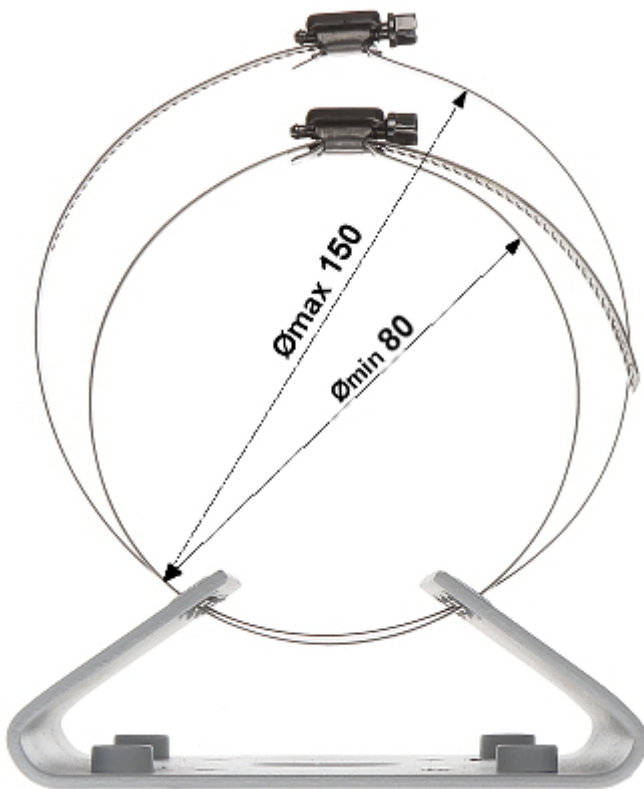

Kod: PFA150-SG

UCHWYT NA SŁUP **PFA150-SG** DAHUA

Netto: **265.00 PLN** Brutto: **325.95 PLN**

Uchwyt przeznaczony do zamocowania kamery na słupie.

SPECYFIKACJA

Odpowiedni dla kamer:	DAHUA - dokumentacja do pobrania poniżej.
Nośność:	10 kg
Zakres średnicy słupa:	Ø 80 ... Ø 150 mm
Materiał:	Aluminium
Kolor:	Srebrny
Waga:	1.1 kg
Wymiary:	131 x 170 mm
Producent / Marka:	DAHUA
Gwarancja:	3 lata

PREZENTACJA

Wymiary montażowe:

DELTA-OPTI Monika Matysiak; <https://www.delta.poznan.pl>
POL; 60-713 Poznań; Graniczna 10
e-mail: delta-opti@delta.poznan.pl; tel: +(48) 61 864 69 60

mm [inch]

Widok z góry - zakres możliwych średnic dla opasek:

Przykład zastosowania:

OPAKOWANIE

Wymiary (Dł. x Szer. x Wys.): 0x0x0 mm	Waga brutto: 0 kg
--	-------------------