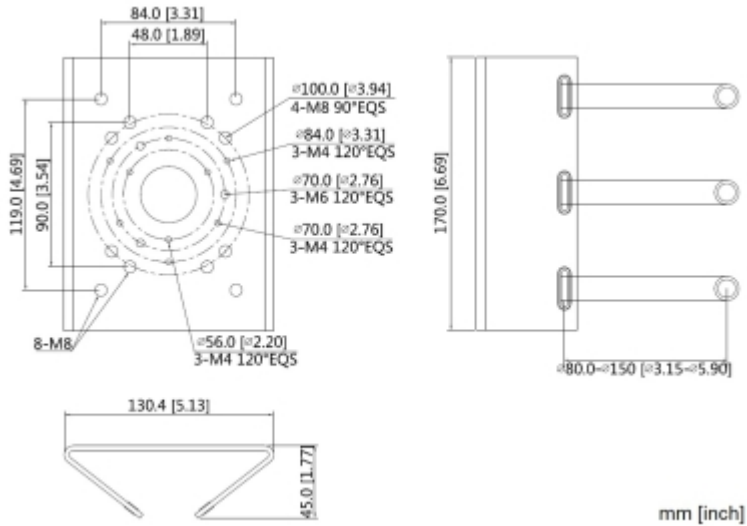

Kod: PFA150-SG

UCHWYT NA SŁUP **PFA150-SG** DAHUA

Netto: **265.00 PLN** Brutto: **325.95 PLN**

Uchwyt przeznaczony do zamocowania kamery na słupie.

SPECYFIKACJA

Odpowiedni dla kamer:	DAHUA - dokumentacja do pobrania poniżej.
Nośność:	10 kg
Zakres średnicy słupa:	Ø 80 ... Ø 150 mm
Materiał:	Aluminium
Kolor:	Srebrny
Waga:	1.1 kg
Wymiary:	131 x 170 mm
Producent / Marka:	DAHUA
Gwarancja:	3 lata

PREZENTACJA

Wymiary montażowe:

DELTA-OPTI Monika Matysiak; <https://www.delta.poznan.pl>
POL; 60-713 Poznań; Graniczna 10
e-mail: delta-opti@delta.poznan.pl; tel: +(48) 61 864 69 60

mm [inch]

Widok z góry - zakres możliwych średnic dla opasek:

Przykład zastosowania:

OPAKOWANIE

Wymiary (Dł. x Szer. x Wys.): 0x0x0 mm	Waga brutto: 0 kg
--	-------------------