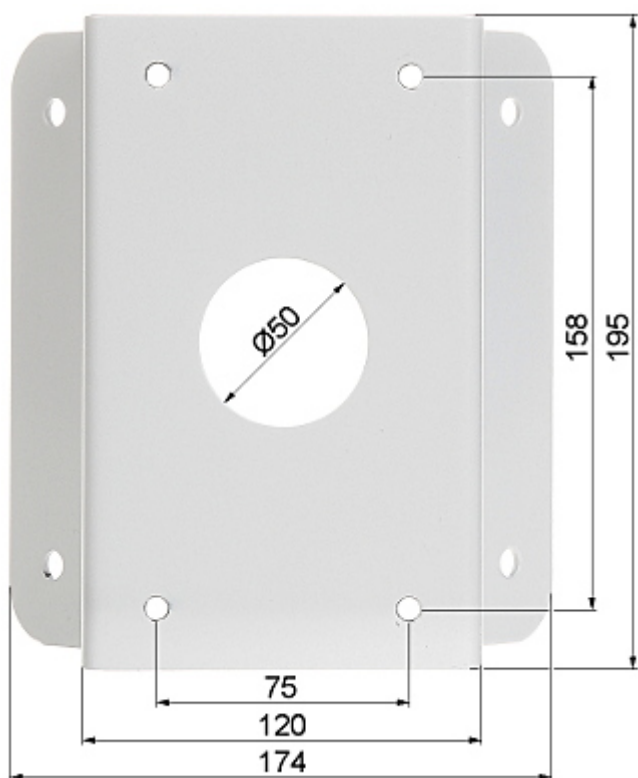

Code: DS-1602ZJ-CORNER

CAMERA CORNER BRACKET **DS-1602ZJ-CORNER** Hikvision

Net: **44.79 EUR** Gross: **44.79 EUR**

For outdoor use.

SPECIFICATION

Suitable for cameras:	Hikvision
Material:	Aluminum / Steel
Color:	White
Weight:	2.31 kg
Dimensions:	420 x 195 x 175 mm
SAP Code:	302700683
Manufacturer / Brand:	Hikvision
Guarantee:	2 years

PRESENTATION

Dimensions:

DELTA-OPTI Monika Matysiak; <https://www.delta.poznan.pl>
POL; 60-713 Poznań; Graniczna 10
e-mail: delta-opti@delta.poznan.pl; tel: +(48) 61 864 69 60

Wall mounting side view:

Bottom view:

In the kit:

PACKAGE

Dimensions (L x W x H): 0x0x0 mm	Gross Weight: 0 kg
----------------------------------	--------------------

DELTA-OPTI Monika Matysiak; <https://www.delta.poznan.pl>
POL; 60-713 Poznań; Graniczna 10
e-mail: delta-opti@delta.poznan.pl; tel: +(48) 61 864 69 60