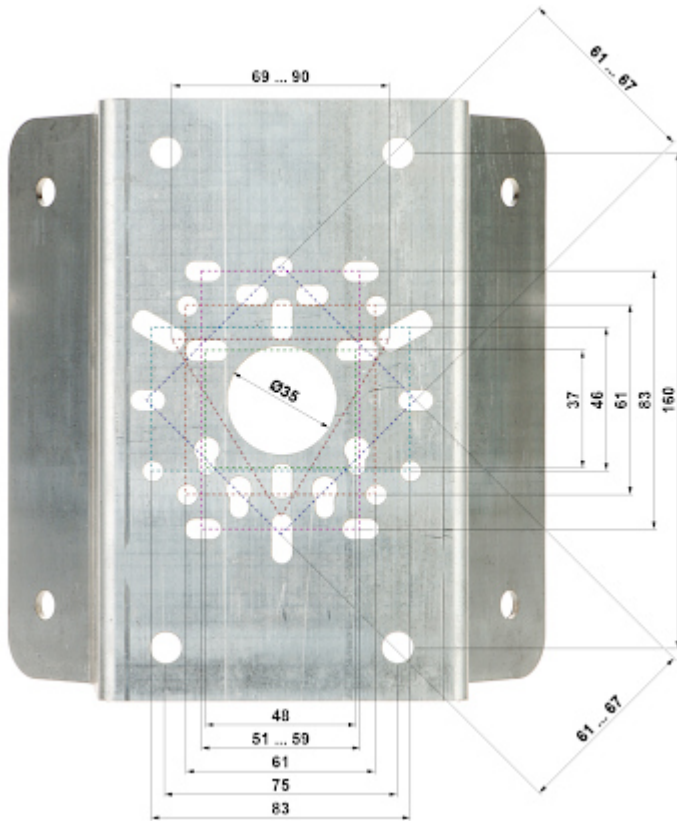

## UCHWYT NAROŻNIKOWY KAMERY **CHC-G**

Netto: **52.00 PLN** Brutto: **63.96 PLN**

Uchwyt do kamer umożliwiający montaż kamery na narożniku budynku.

### SPECYFIKACJA

Materiał:	Stal ocynkowana
Kolor:	Srebrny
Wymiary:	195 x 177 x 110 mm
Gwarancja:	2 lata

### PREZENTACJA

Wymiary:

Rzut z góry: