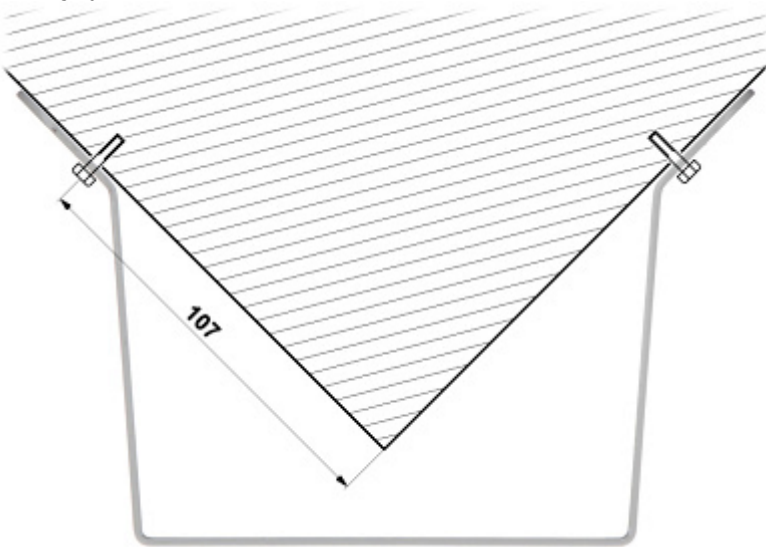

### SPECYFIKACJA

Materiał:	Stal ocynkowana
Kolor:	Srebrny
Wymiary:	195 x 177 x 110 mm
Gwarancja:	2 lata

### PREZENTACJA

Wymiary:

Rzut z góry: