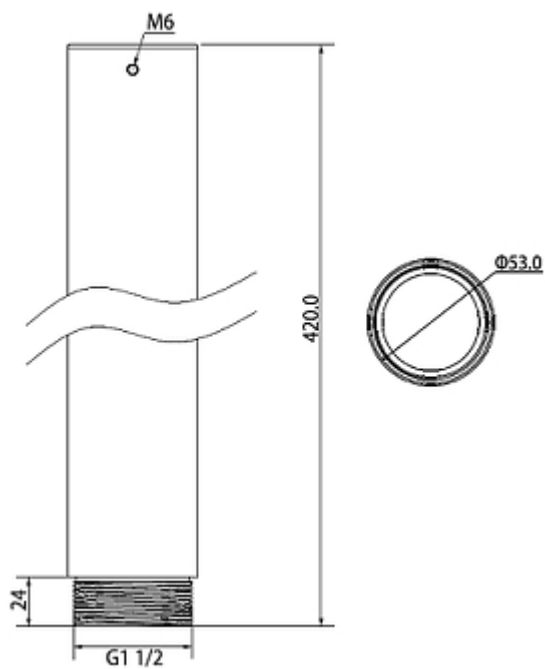

## RURA DŁUGA **PFA113** DAHUA

Netto: **68.57 CAD** Brutto: **84.34 CAD**

Rura łączy adapter montowany do sufitu z adapterem kamery.

### SPECYFIKACJA

Materiał:	Aluminium
Kolor:	Biały
Dystans od powierzchni montażu:	395 mm
Waga:	1.01 kg
Wymiary:	Ø 53 x 420 mm
Producent / Marka:	DAHUA
Gwarancja:	<b>3 lata</b>
Zamiennik:	BCS-RD

### PREZENTACJA

Wymiary:

Przykład zastosowania:

#### OPAKOWANIE

Wymiary (Dł. x Szer. x Wys.): 0x0x0 mm	Waga brutto: 0 kg
--	-------------------