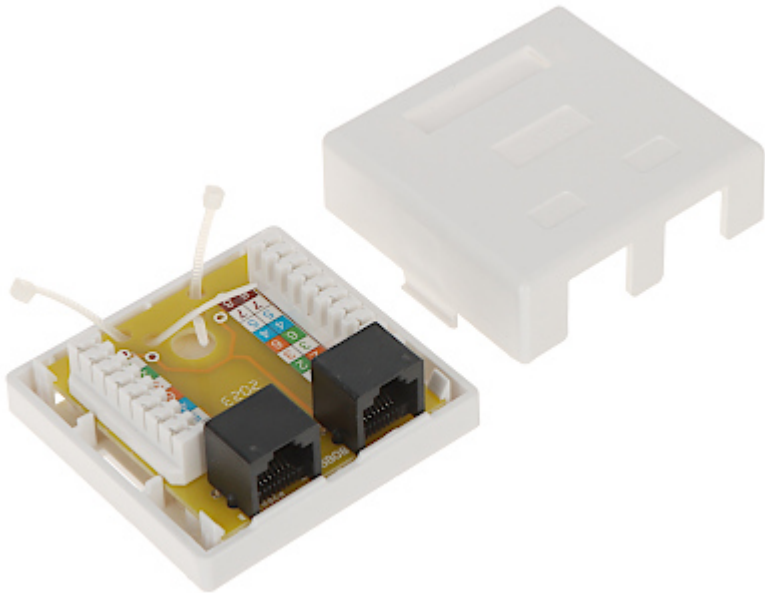

Kod: RJ45-2G1/6

## GNIAZDO KOŃCOWE **RJ45-2G1/6** PODWÓJNE

Netto: **2.47 CHF** Brutto: **3.04 CHF**

Urządzenie stanowi zakończenie okablowania strukturalnego dla kabli UTP cat. 6.

### SPECYFIKACJA

Mocowanie:	Natynkowe
Materiał:	PET
Kolor:	Biały
Przeznaczenie:	RJ-45
Liczba wyjść:	2
Wybrane cechy:	<ul style="list-style-type: none"><li>• Spełnia wymogi kategorii 6</li><li>• Mocowanie skrętki za pomocą noża Krone</li></ul>
Waga:	0.046 kg
Wymiary:	62 x 60 x 26 mm
Gwarancja:	<b>3 lata</b>

Złącza:

W zestawie: