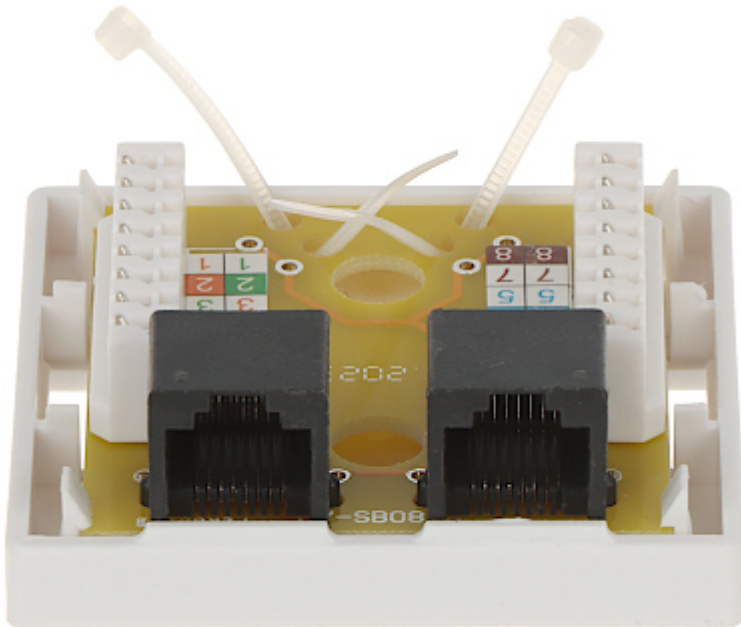

Kod: RJ45-2G1/6

## GNIAZDO KOŃCOWE **RJ45-2G1/6** PODWÓJNE

Netto: **2.47 CHF** Brutto: **3.04 CHF**

Urządzenie stanowi zakończenie okablowania strukturalnego dla kabli UTP cat. 6.

### SPECYFIKACJA

Mocowanie:	Natynkowe
Materiał:	PET
Kolor:	Biały
Przeznaczenie:	RJ-45
Liczba wyjść:	2
Wybrane cechy:	<ul style="list-style-type: none"><li>• Spełnia wymogi kategorii 6</li><li>• Mocowanie skrętki za pomocą noża Krone</li></ul>
Waga:	0.046 kg
Wymiary:	62 x 60 x 26 mm
Gwarancja:	<b>3 lata</b>

Złącza:

W zestawie: