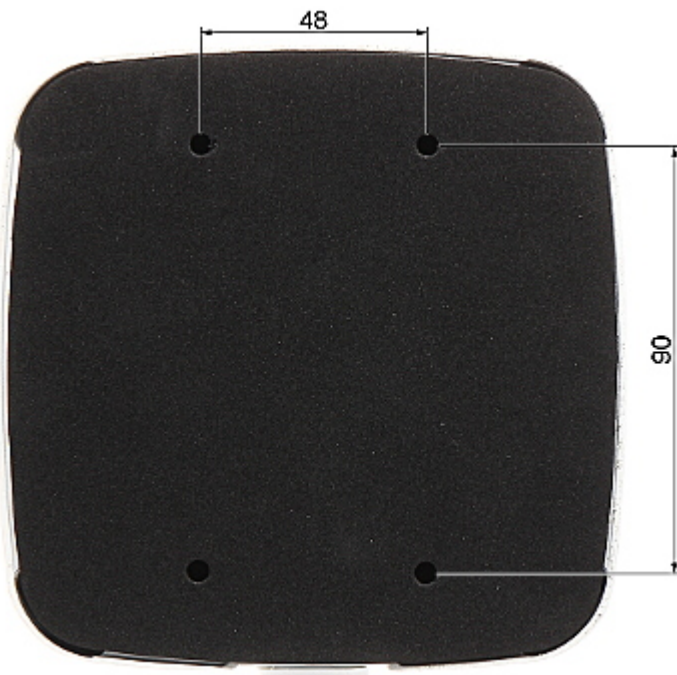

SPECYFIKACJA

Odpowiedni dla kamer:	DAHUA - dokumentacja do pobrania poniżej.
Materiał:	Aluminium
Kolor:	Biały
Dystans od powierzchni montażu:	55 mm
Waga:	0.54 kg
Wymiary:	136 x 134 x 55 mm
Producent / Marka:	DAHUA
Gwarancja:	3 lata

Wymiary:

Przykład zastosowania:

W komplecie:

OPAKOWANIE

Wymiary (Dł. x Szer. x Wys.): 0x0x0 mm	Waga brutto: 0 kg
--	-------------------