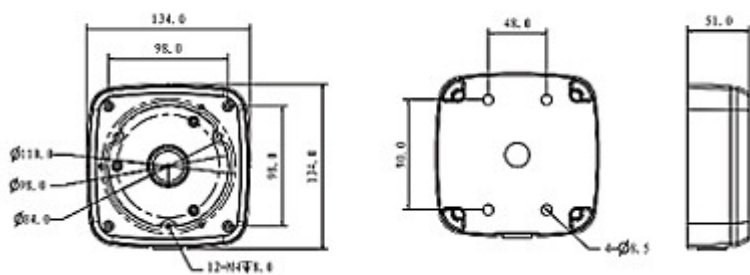

SPECYFIKACJA

Odpowiedni dla kamer:	DAHUA - dokumentacja do pobrania poniżej.
Materiał:	Aluminium
Kolor:	Biały
Dystans od powierzchni montażu:	55 mm
Waga:	0.54 kg
Wymiary:	136 x 134 x 55 mm
Producent / Marka:	DAHUA
Gwarancja:	3 lata

Wymiary:

Przykład zastosowania:

W komplecie:

OPAKOWANIE

Wymiary (Dł. x Szer. x Wys.): 0x0x0 mm	Waga brutto: 0 kg
--	-------------------