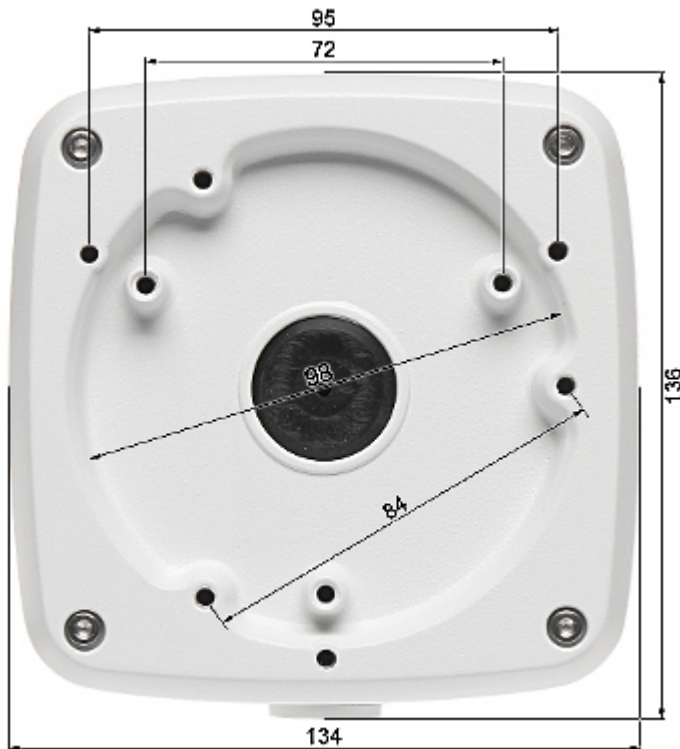

Widok od strony mocowania kamery: