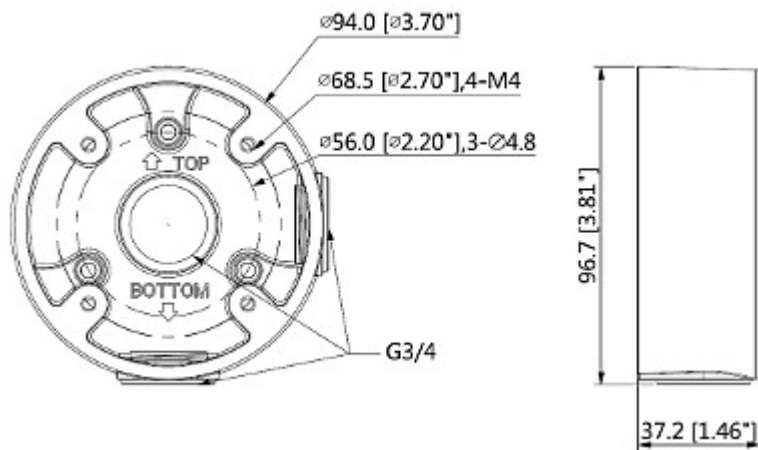

### SPECYFIKACJA

Rozstaw otworów montażowych:	48 x 48 mm
Ilość otworów:	4
Średnica uchwytu:	Ø 97 mm
Odpowiedni dla kamer:	DAHUA - dokumentacja do pobrania poniżej.
Materiał:	Aluminium
Kolor:	Biały
Dystans od powierzchni montażu:	38 mm
Waga:	0.166 kg
Wymiary:	Ø 97 x 38 mm
Producent / Marka:	DAHUA
Gwarancja:	<b>3 lata</b>

### PREZENTACJA

Widok od strony mocowania kamery:

Widok od strony mocowania do ściany:

Widok z boku:

Wymiary:

DELTA-OPTI Monika Matysiak; <https://www.delta.poznan.pl>  
POL; 60-713 Poznań; Graniczna 10  
e-mail: [delta-opti@delta.poznan.pl](mailto:delta-opti@delta.poznan.pl); tel: +(48) 61 864 69 60

#### OPAKOWANIE

Wymiary (Dł. x Szer. x Wys.): 0x0x0 mm	Waga brutto: 0 kg
--	-------------------