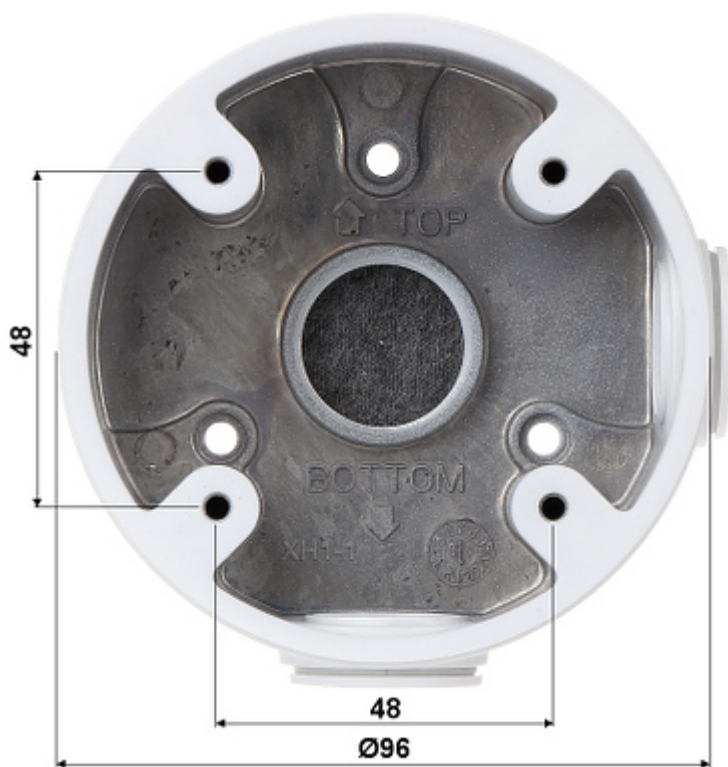

## UCHWYT SUFITOWY DO KAMER KULISTYCH **PFA13A-E** DAHUA

Netto: **25.38 AUD** Brutto: **31.22 AUD**

Uchwyt sufitowy do kamer. Dedykowany do kamer kulistych.

Można montować na nim kamery wandaloodporne. Posiada bardzo przydatną możliwość ukrycia kabli i złącz wychodzących z kamery.

### SPECYFIKACJA

Rozstaw otworów montażowych:	48 x 48 mm
Ilość otworów:	4
Średnica uchwytu:	Ø 97 mm
Odpowiedni dla kamer:	DAHUA - dokumentacja do pobrania poniżej.
Materiał:	Aluminium
Kolor:	Biały
Dystans od powierzchni montażu:	38 mm
Waga:	0.166 kg
Wymiary:	Ø 97 x 38 mm
Producent / Marka:	DAHUA
Gwarancja:	<b>3 lata</b>

### PREZENTACJA

Widok od strony mocowania kamery:

Widok od strony mocowania do ściany:

Widok z boku:

Wymiary:

DELTA-OPTI Monika Matysiak; <https://www.delta.poznan.pl>  
POL; 60-713 Poznań; Graniczna 10  
e-mail: [delta-opti@delta.poznan.pl](mailto:delta-opti@delta.poznan.pl); tel: +(48) 61 864 69 60