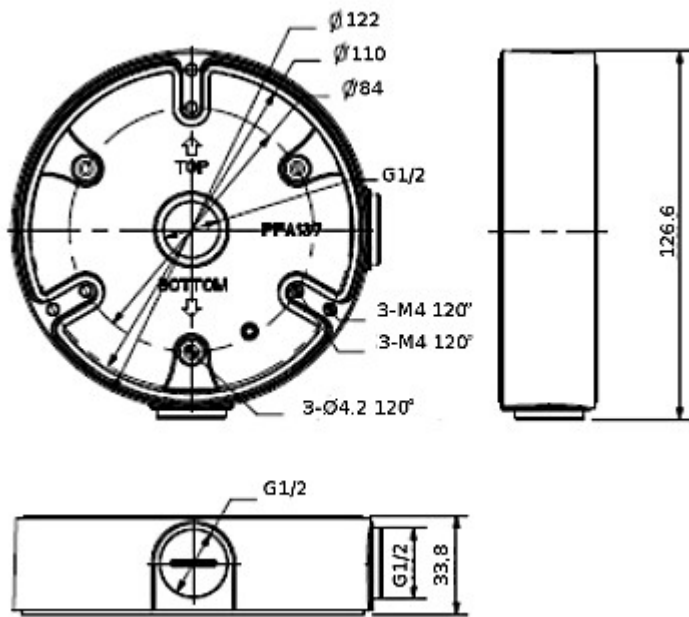

### SPECYFIKACJA

Średnica uchwytu:	Ø 122 mm
Odpowiedni dla kamer:	DAHUA - dokumentacja do pobrania poniżej.
Materiał:	Aluminium
Kolor:	Czarny
Dystans od powierzchni montażu:	33.8 mm
Waga:	0.24 kg
Wymiary:	Ø 122 x 33.8 mm
Producent / Marka:	DAHUA
Gwarancja:	<b>3 lata</b>

### PREZENTACJA

Widok od strony mocowania kamery:

Widok od strony mocowania do ściany:

Wymiary:

W zestawie:

#### OPAKOWANIE

Wymiary (Dł. x Szer. x Wys.): 0x0x0 mm	Waga brutto: 0 kg
--	-------------------