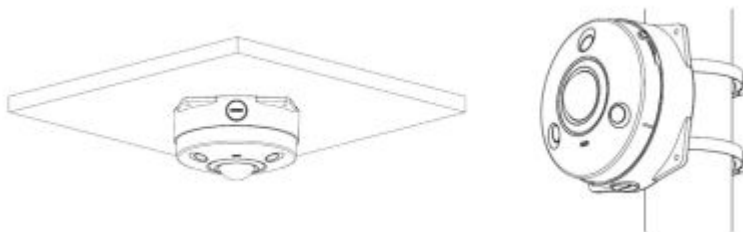

Kod: PFA132-E

UCHWYT KAMERY **PFA132-E** DAHUA

Netto: **1 329.23 CZK** Brutto: **1 634.95 CZK**

Uchwyt sufitowy do kamer. Dedykowany do kamer kulistych.

Można montować na nim kamery wandaloodporne. Posiada bardzo przydatną możliwość ukrycia kabli i złącz wychodzących z kamery.

SPECYFIKACJA

Rozstaw otworów montażowych:	114 mm
Ilość otworów:	3
Średnica uchwytu:	Ø 156 mm
Odpowiedni dla kamer:	DAHUA - dokumentacja do pobrania poniżej.
Materiał:	Aluminium
Kolor:	Biały
Dystans od powierzchni montażu:	40 mm
Waga:	0.48 kg
Wymiary:	156 x 156 x 40 mm
Producent / Marka:	DAHUA
Gwarancja:	3 lata

PREZENTACJA

Wymiary:

Przykład zastosowania:

OPAKOWANIE

Wymiary (Dł. x Szer. x Wys.): 0x0x0 mm	Waga brutto: 0 kg
--	-------------------