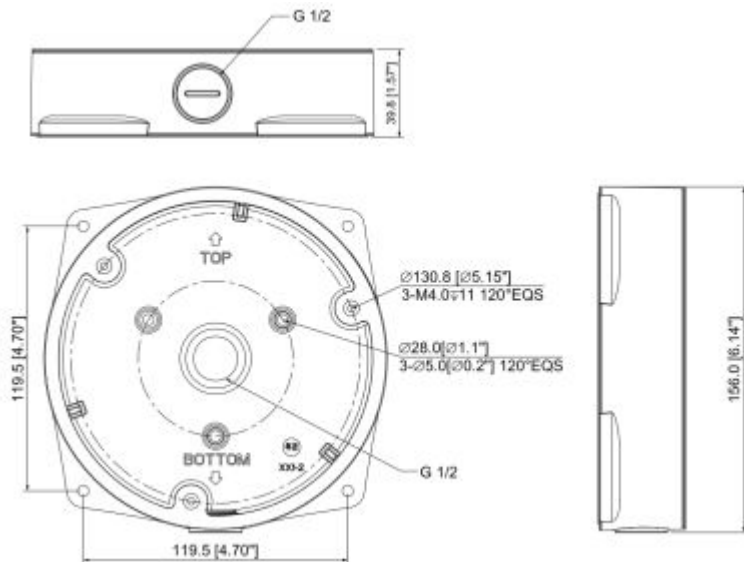

Kod: PFA132-E

UCHWYT KAMERY **PFA132-E** DAHUA

Netto: **1 329.23 CZK** Brutto: **1 634.95 CZK**

Uchwyt sufitowy do kamer. Dedykowany do kamer kulistych.

Można montować na nim kamery wandaloodporne. Posiada bardzo przydatną możliwość ukrycia kabli i złącz wychodzących z kamery.

SPECYFIKACJA

Rozstaw otworów montażowych:	114 mm
Ilość otworów:	3
Średnica uchwytu:	Ø 156 mm
Odpowiedni dla kamer:	DAHUA - dokumentacja do pobrania poniżej.
Materiał:	Aluminium
Kolor:	Biały
Dystans od powierzchni montażu:	40 mm
Waga:	0.48 kg
Wymiary:	156 x 156 x 40 mm
Producent / Marka:	DAHUA
Gwarancja:	3 lata

PREZENTACJA

Wymiary:

Przykład zastosowania:

OPAKOWANIE

Wymiary (Dł. x Szer. x Wys.): 0x0x0 mm	Waga brutto: 0 kg
--	-------------------