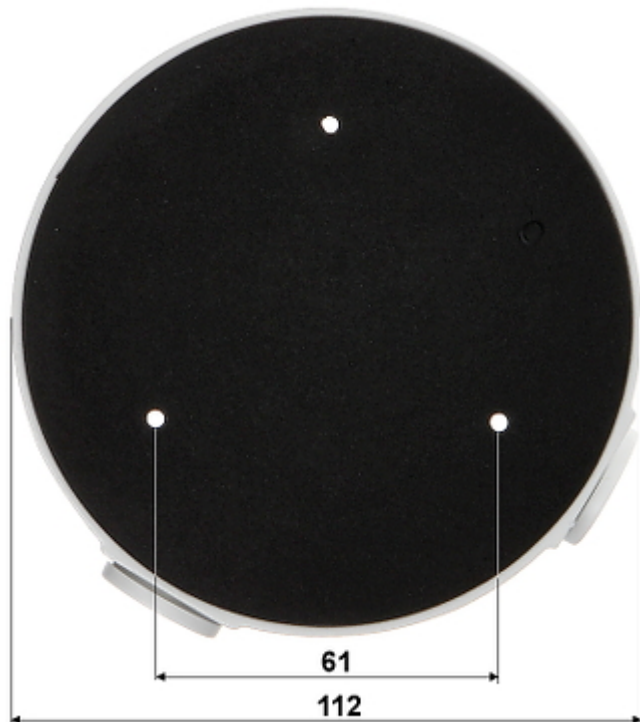

Kod: PFA136

UCHWYT KAMERY PFA136 DAHUA

Netto: 142.96 DKK Brutto: 175.84 DKK

Uchwyt sufitowy do kamer. Dedykowany do kamer kulistych. Można montować na nim kamery wandaloodporne. Posiada bardzo przydatną możliwość ukrycia kabli i złącz wychodzących z kamery.

SPECYFIKACJA

Średnica uchwytu:	Ø 112 mm
Odpowiedni dla kamer:	DAHUA - dokumentacja do pobrania poniżej.
Materiał:	Aluminium
Kolor:	Biały
Dystans od powierzchni montażu:	33.5 mm
Waga:	0.18 kg
Wymiary:	Ø 112 x 33.5 mm
Producent / Marka:	DAHUA
Gwarancja:	3 lata

PREZENTACJA

Widok od strony mocowania kamery:

Widok od strony mocowania do ściany:

Widok z boku:

W zestawie:

OPAKOWANIE

Wymiary (Dł. x Szer. x Wys.): 0x0x0 mm	Waga brutto: 0 kg
--	-------------------