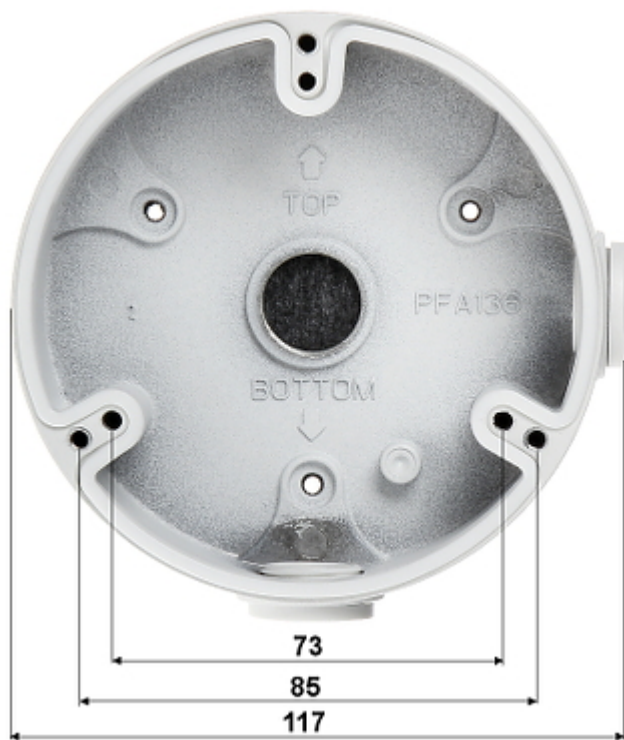

Kod: PFA136

UCHWYT KAMERY PFA136 DAHUA

Netto: 142.96 DKK Brutto: 175.84 DKK

Uchwyt sufitowy do kamer. Dedykowany do kamer kulistych. Można montować na nim kamery wandaloodporne. Posiada bardzo przydatną możliwość ukrycia kabli i złącz wychodzących z kamery.

SPECYFIKACJA

Średnica uchwytu:	Ø 112 mm
Odpowiedni dla kamer:	DAHUA - dokumentacja do pobrania poniżej.
Materiał:	Aluminium
Kolor:	Biały
Dystans od powierzchni montażu:	33.5 mm
Waga:	0.18 kg
Wymiary:	Ø 112 x 33.5 mm
Producent / Marka:	DAHUA
Gwarancja:	3 lata

PREZENTACJA

Widok od strony mocowania kamery:

Widok od strony mocowania do ściany:

Widok z boku:

W zestawie:

OPAKOWANIE

Wymiary (Dł. x Szer. x Wys.): 0x0x0 mm	Waga brutto: 0 kg
--	-------------------