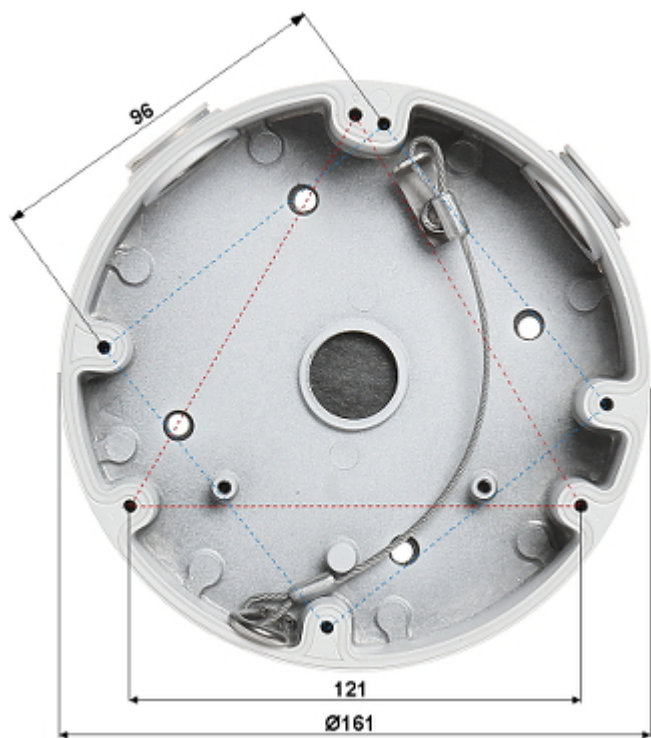

Kod: PFA138-V2

UCHWYT KAMERY **PFA138-V2** DAHUA

Netto: **142.00 PLN** Brutto: **174.66 PLN**

Uchwyt idealnie nadaje się do schowania wewnątrz złącz, przewodów oraz zasilacza.

SPECYFIKACJA

Średnica uchwytu:	Ø 161 mm
Odpowiedni dla kamer:	DAHUA - dokumentacja do pobrania poniżej.
Materiał:	Aluminium
Kolor:	Biały
Dystans od powierzchni montażu:	40 mm
Waga:	0.460 kg
Wymiary:	Ø 161 x 40 mm
Producent / Marka:	DAHUA
Gwarancja:	3 lata

PREZENTACJA

Uchwyt z zamontowaną kamerą:

Widok od strony mocowania do ściany:

Wymiary:

W zestawie:

DELTA-OPTI Monika Matysiak; <https://www.delta.poznan.pl>
POL; 60-713 Poznań; Graniczna 10
e-mail: delta-opti@delta.poznan.pl; tel: +(48) 61 864 69 60