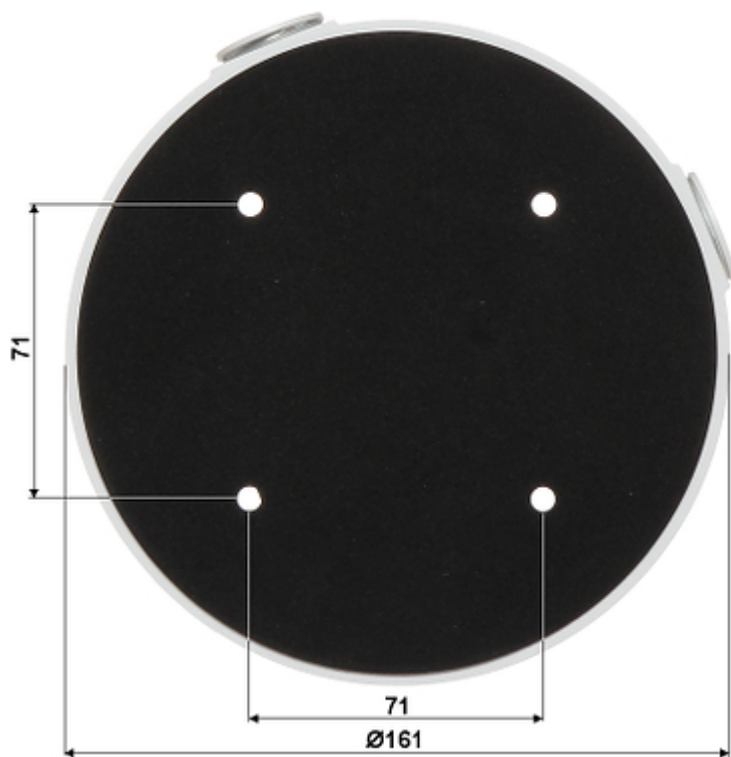

Kod: PFA138-V2

UCHWYT KAMERY **PFA138-V2** DAHUA

Netto: **142.00 PLN** Brutto: **174.66 PLN**

Uchwyt idealnie nadaje się do schowania wewnątrz złącz, przewodów oraz zasilacza.

SPECYFIKACJA

Średnica uchwytu:	Ø 161 mm
Odpowiedni dla kamer:	DAHUA - dokumentacja do pobrania poniżej.
Materiał:	Aluminium
Kolor:	Biały
Dystans od powierzchni montażu:	40 mm
Waga:	0.460 kg
Wymiary:	Ø 161 x 40 mm
Producent / Marka:	DAHUA
Gwarancja:	3 lata

PREZENTACJA

Uchwyt z zamontowaną kamerą:

Widok od strony mocowania do ściany:

Wymiary:

W zestawie:

DELTA-OPTI Monika Matysiak; <https://www.delta.poznan.pl>
POL; 60-713 Poznań; Graniczna 10
e-mail: delta-opti@delta.poznan.pl; tel: +(48) 61 864 69 60