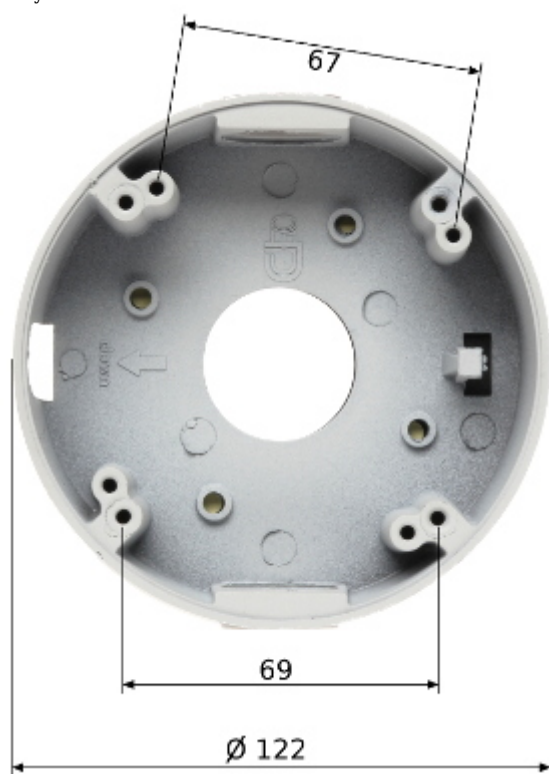

SPECYFIKACJA

Średnica uchwyty:	Ø 122 mm
Odpowiedni dla kamer:	<ul style="list-style-type: none">• DAHUA - dokumentacja do pobrania poniżej.• APTI-xxV3
Materiał:	Aluminium
Kolor:	Biały
Dystans od powierzchni montażu:	33.5 mm
Waga:	0.222 kg
Wymiary:	Ø 122 x 33.5 mm
Producent / Marka:	DAHUA
Gwarancja:	3 lata

PREZENTACJA

Uchwyt z zamontowaną kamerą:

Widok od strony mocowania kamery:

Widok od strony mocowania do ściany:

Wymiary:

W zestawie:

OPAKOWANIE

Wymiary (Dł. x Szer. x Wys.): 0x0x0 mm	Waga brutto: 0 kg
--	-------------------