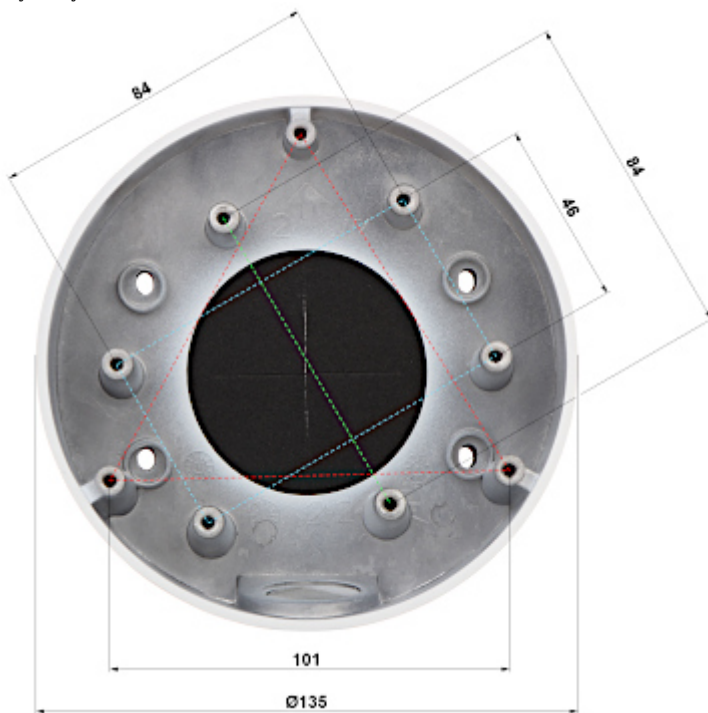

### SPECYFIKACJA

Średnica uchwyty:	Ø 135 mm
Odpowiedni dla kamer:	Hikvision
Materiał:	Aluminium
Kolor:	Biały
Dystans od powierzchni montażu:	13 mm
Waga:	0.24 kg
Wymiary:	Ø 135 x 48 mm
Producent / Marka:	Hikvision
SAP Code:	302700380
Gwarancja:	2 lata

### PREZENTACJA

Widok od strony mocowania kamery:

Wymiary:

Widok od strony mocowania do sufitu:

Widok z boku:

W zestawie: