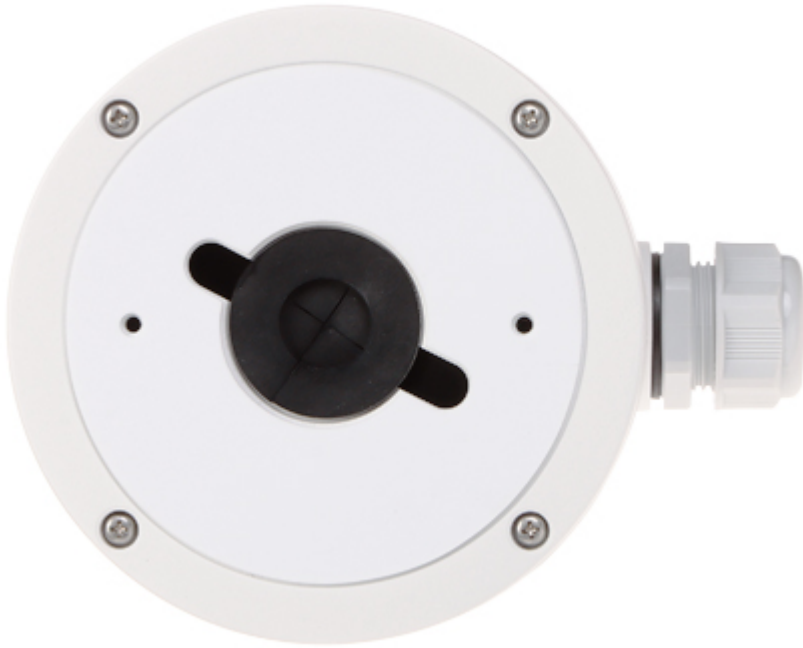

Kod: DS-1280ZJ-DM22

UCHWYT KAMERY **DS-1280ZJ-DM22** Hikvision

Netto: **160.00 PLN** Brutto: **196.80 PLN**

Uchwyt sufitowy do kamer. Dedykowany do kamer kulistych.

Można montować na nim kamery wandaloodporne. Posiada bardzo przydatną możliwość ukrycia kabli i złączy wychodzących z kamery.

SPECYFIKACJA

Średnica uchwyty:	Ø 137 mm
Rozstaw otworów montażowych:	165 mm
Ilość otworów:	2
Odpowiedni dla kamer:	Hikvision
Materiał:	Aluminium
Kolor:	Biały
Dystans od powierzchni montażu:	53 mm
Waga:	0.57 kg
Wymiary:	Ø 137 x 53 mm
Producent / Marka:	Hikvision
SAP Code:	302700798
Gwarancja:	2 lata

PREZENTACJA

Widok od strony mocowania kamery:

Widok z boku:

Widok wewnątrz obudowy:

Widok od strony mocowania do ściany:

Wymiary:

W zestawie:

OPAKOWANIE