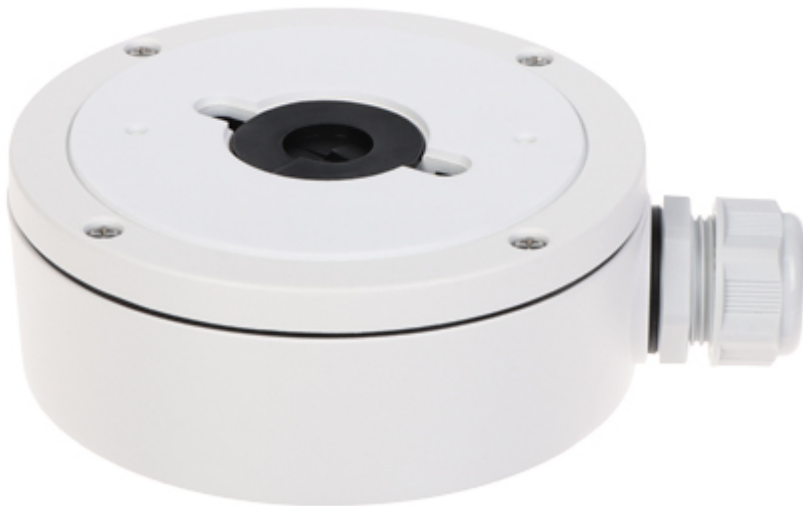

Kod: DS-1280ZJ-DM22

UCHWYT KAMERY **DS-1280ZJ-DM22** Hikvision

Netto: **160.00 PLN** Brutto: **196.80 PLN**

Uchwyt sufitowy do kamer. Dedykowany do kamer kulistych.

Można montować na nim kamery wandaloodporne. Posiada bardzo przydatną możliwość ukrycia kabli i złączy wychodzących z kamery.

SPECYFIKACJA

Średnica uchwyty:	Ø 137 mm
Rozstaw otworów montażowych:	165 mm
Ilość otworów:	2
Odpowiedni dla kamer:	Hikvision
Materiał:	Aluminium
Kolor:	Biały
Dystans od powierzchni montażu:	53 mm
Waga:	0.57 kg
Wymiary:	Ø 137 x 53 mm
Producent / Marka:	Hikvision
SAP Code:	302700798
Gwarancja:	2 lata

PREZENTACJA

Widok od strony mocowania kamery:

Widok z boku:

Widok wewnątrz obudowy:

Widok od strony mocowania do ściany:

Wymiary:

W zestawie:

OPAKOWANIE