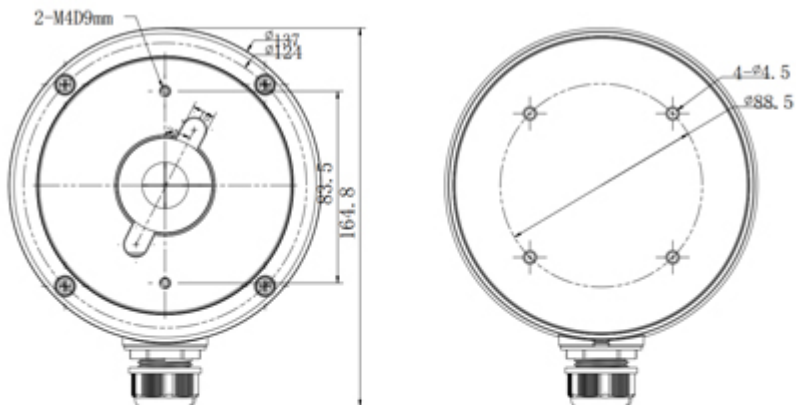

SPECYFIKACJA

Średnica uchwyty:	Ø 137 mm
Rozstaw otworów montażowych:	165 mm
Ilość otworów:	2
Odpowiedni dla kamer:	Hikvision
Materiał:	Aluminium
Kolor:	Biały
Dystans od powierzchni montażu:	53 mm
Waga:	0.57 kg
Wymiary:	Ø 137 x 53 mm
Producent / Marka:	Hikvision
SAP Code:	302700798
Gwarancja:	2 lata

PREZENTACJA

Widok od strony mocowania kamery:

Widok z boku:

Widok wewnątrz obudowy:

Widok od strony mocowania do ściany:

Wymiary:

W zestawie:

OPAKOWANIE

Wymiary (Dł. x Szer. x Wys.): 0x0x0 mm	Waga brutto: 0 kg
--	-------------------