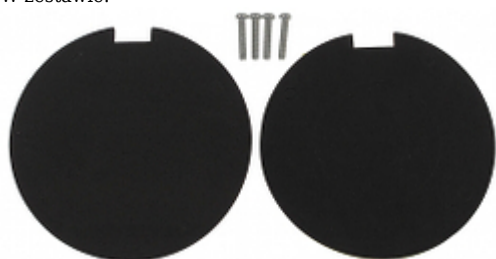

SPECYFIKACJA

Rozstaw otworów montażowych:	69 x 69 mm
Ilość otworów:	4
Średnica uchwytu:	Ø 120 mm
Odpowiedni dla kamer:	GEMINI TECHNOLOGY
Materiał:	Metal
Kolor:	Biały
Dystans od powierzchni montażu:	42 mm
Waga:	0.26 kg
Wymiary:	Ø 120 x 43 mm
Gwarancja:	2 lata

PREZENTACJA

Widok od strony mocowania do sufitu:

Widok od strony mocowania kamery:

Uchwyt z zamontowaną kamerą:

W zestawie:

OPAKOWANIE

Wymiary (Dł. x Szer. x Wys.): 0x0x0 mm	Waga brutto: 0 kg
--	-------------------