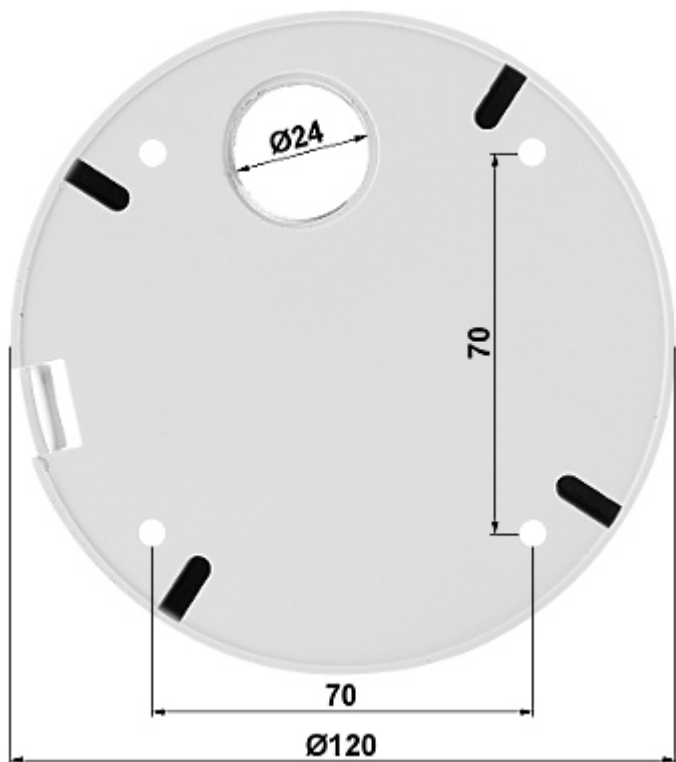

Kod: G-P06W

UCHWYT SUFITOWY DO KAMER KULISTYCH **G-P06W**

Netto: **8.00 PLN** Brutto: **9.84 PLN**

Uchwyt sufitowy do kamer. Dedykowany do kamer kulistych.

Można montować na nim kamery wandaloodporne. Posiada bardzo przydatną możliwość ukrycia kabli i złącz wychodzących z kamery.

SPECYFIKACJA

Rozstaw otworów montażowych:	69 x 69 mm
Ilość otworów:	4
Średnica uchwytu:	Ø 120 mm
Odpowiedni dla kamer:	GEMINI TECHNOLOGY
Materiał:	Metal
Kolor:	Biały
Dystans od powierzchni montażu:	42 mm
Waga:	0.26 kg
Wymiary:	Ø 120 x 43 mm
Gwarancja:	2 lata

PREZENTACJA

Widok od strony mocowania do sufitu:

Widok od strony mocowania kamery:

Uchwyt z zamontowaną kamerą:

W zestawie:

OPAKOWANIE

Wymiary (Dł. x Szer. x Wys.): 0x0x0 mm	Waga brutto: 0 kg
--	-------------------