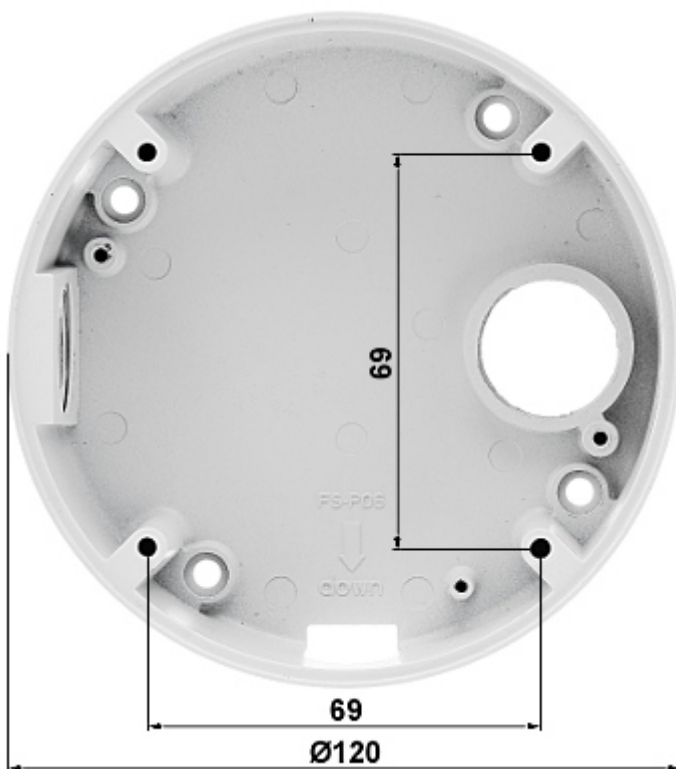

Kod: G-P06W

UCHWYT SUFITOWY DO KAMER KULISTYCH **G-P06W**

Netto: **8.00 PLN** Brutto: **9.84 PLN**

Uchwyt sufitowy do kamer. Dedykowany do kamer kulistych.

Można montować na nim kamery wandaloodporne. Posiada bardzo przydatną możliwość ukrycia kabli i złącz wychodzących z kamery.

SPECYFIKACJA

Rozstaw otworów montażowych:	69 x 69 mm
Ilość otworów:	4
Średnica uchwytu:	Ø 120 mm
Odpowiedni dla kamer:	GEMINI TECHNOLOGY
Materiał:	Metal
Kolor:	Biały
Dystans od powierzchni montażu:	42 mm
Waga:	0.26 kg
Wymiary:	Ø 120 x 43 mm
Gwarancja:	2 lata

PREZENTACJA

Widok od strony mocowania do sufitu:

Widok od strony mocowania kamery:

Uchwyt z zamontowaną kamerą:

W zestawie:

OPAKOWANIE

Wymiary (Dł. x Szer. x Wys.): 0x0x0 mm	Waga brutto: 0 kg
--	-------------------