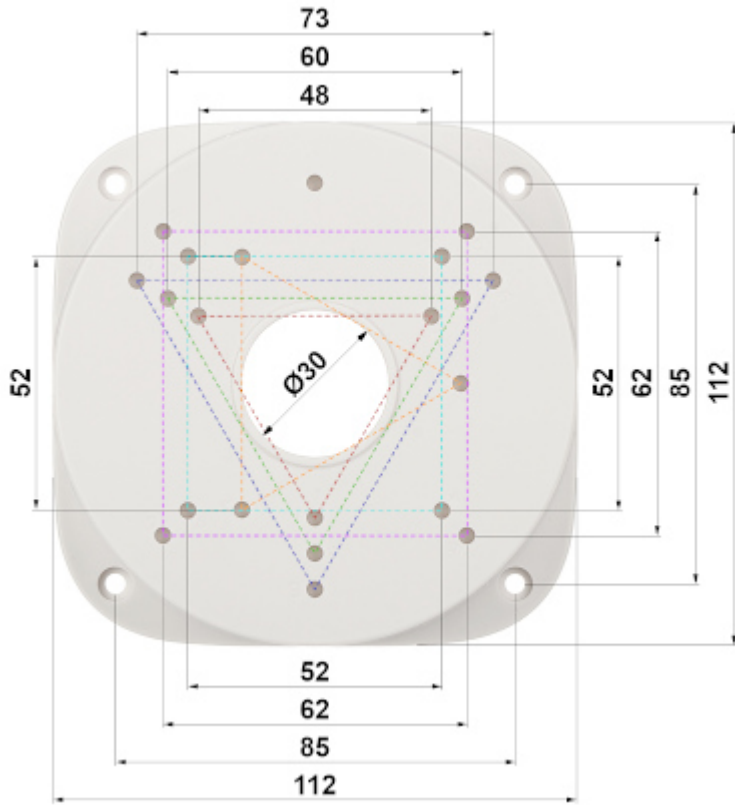

Code: BD-PC115

CAMERA BRACKET **BD-PC115**

Net: **12.80 PLN** Gross: **12.80 PLN**

Perfect to hide connectors and cables inside of it.

SPECIFICATION

Neck diameter:	Ø 108 mm
Suitable for cameras:	APTI
Material:	Plastic
Color:	White
Distance from mounting surface:	49 mm
Weight:	0.12 kg
Dimensions:	113 x 113 x 49 mm
Guarantee:	2 years

PRESENTATION

Camera mounting side view:

DELTA-OPTI Monika Matysiak; <https://www.delta.poznan.pl>
POL; 60-713 Poznań; Graniczna 10
e-mail: delta-opti@delta.poznan.pl; tel: +(48) 61 864 69 60

Internal view:

Wall mounting side view:

In the kit:

PACKAGE

Dimensions (L x W x H): 0x0x0 mm	Gross Weight: 0 kg
----------------------------------	--------------------

DELTA-OPTI Monika Matysiak; <https://www.delta.poznan.pl>
POL; 60-713 Poznań; Graniczna 10
e-mail: delta-opti@delta.poznan.pl; tel: +(48) 61 864 69 60