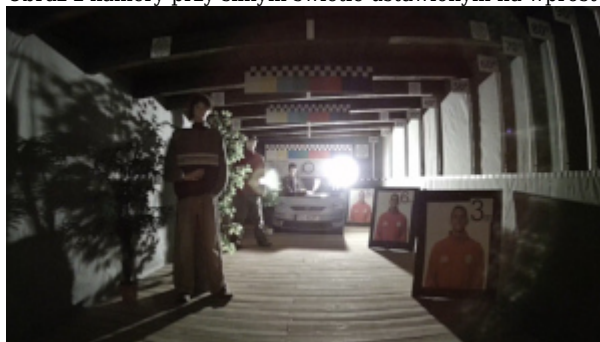

## NASZE TESTY

Obraz z kamery przy oświetleniu sztucznym (ok. 30 Lux):

Obraz z kamery przy pracy w nocy z włączonym wbudowanym oświetlaczem IR:

DELTA-OPTI Monika Matysiak; <https://www.delta.poznan.pl>  
POL; 60-713 Poznań; Graniczna 10  
e-mail: [delta-opti@delta.poznan.pl](mailto:delta-opti@delta.poznan.pl); tel: +(48) 61 864 69 60

Obraz z kamery przy silnym świetle ustawionym na wprost kamery: