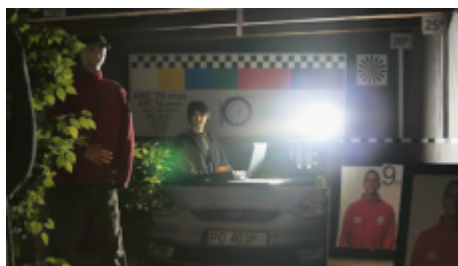

Obraz w warunkach nocnych przy oświetleniu sceny podanym poniżej:

10 LUX:

1 LUX:

0.1 LUX:

OPAKOWANIE

Wymiary (Dł. x Szer. x Wys.): 0x0x0 mm	Waga brutto: 0 kg