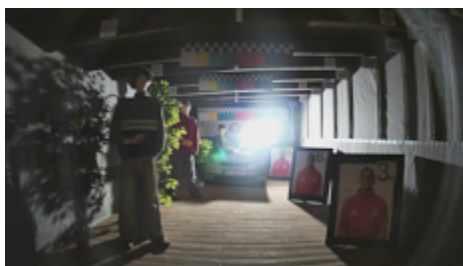

Obraz w warunkach nocnych przy oświetleniu sceny podanym poniżej:

10 LUX:

1 LUX:

0.1 LUX:

OPAKOWANIE

Wymiary (Dł. x Szer. x Wys.): 0x0x0 mm	Waga brutto: 0 kg