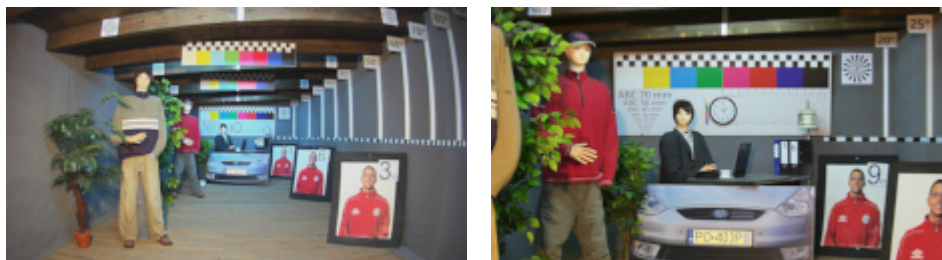

Obraz z kamery przy pracy w nocy z włączonym zewnętrznym oświetlaczem IR: