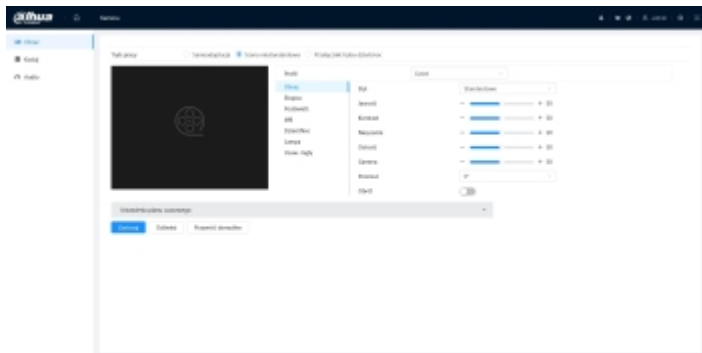

## PREZENTACJA

Kamera po zdjęciu klosza:

Gniazdo karty pamięci:

Wymiary montażowe kamery:

Zobacz jak zainicjalizować kamery marki DAHUA:

:

Przykładowe zrzuty interfejsu urządzenia:

W komplecie: