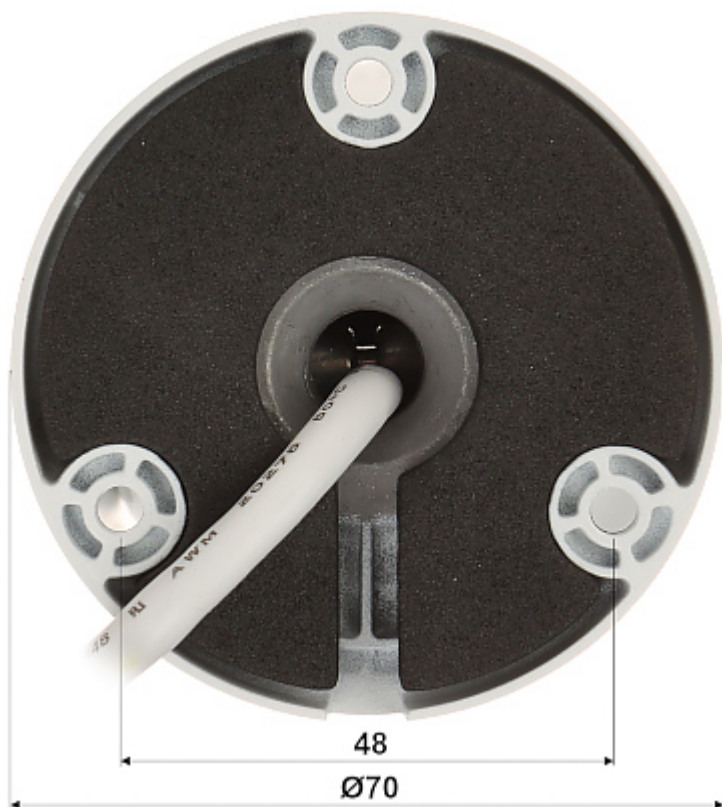

Kod: IPC-F22FEP

KAMERA IP **IPC-F22FEP** Wi-Fi BULLET 2 Full-Color - 1080p 2.8 mm

Netto: **136.81 PLN** Brutto: **168.28 PLN**

Kamery serii IMOU zostały zaprojektowane ze szczególną dbałością o uproszczenie procesu konfiguracji oraz obsługi. W połączeniu z przyjazną dla użytkowników platformą IMOU, urządzenia serii IMOU umożliwiają każdemu stworzenie prostego i skutecznego systemu monitoringu.

PREZENTACJA

Widok z przodu:

Widok z boku:

Widok od spodu:

Gniazdo karty pamięci:

Widok od strony mocowania:

W zestawie:

NASZE OPINIE

- Bardzo małe gabaryty kamery.

OPAKOWANIE

Wymiary (Dł. x Szer. x Wys.): 0x0x0 mm	Waga brutto: 0 kg
--	-------------------