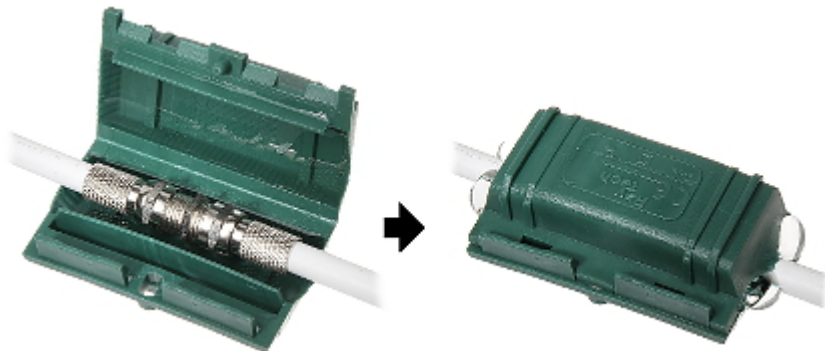

Kod: GELBOX-38X30

PUSZKA POŁĄCZENIOWA **GELBOX-38X30** IP68 RayTech

Netto: **6.00 PLN** Brutto: **7.38 PLN**

Uniwersalna puszka montażowa wypełniona żel, umożliwiająca połączenie przewodów elektrycznych, telefonicznych, sygnałowych, antenowych itp. w klasie szczelności IP68. Puszka doskonale sprawdza się w miejscach o dużym zawilgoceniu oraz pod ziemią (na przykład w elektrycznych instalacjach ogrodowych). Puskę można montować zarówno w położeniu poziomym jak i pionowym - nie ma niebezpieczeństwa wypłynięcia żelu. Wykorzystywany do uszczelnienia żel jest nieszkodliwy dla ludzi, bezpieczny dla środowiska i łatwo usuwalny w przypadku konieczności modyfikacji połączenia.

SPECYFIKACJA

Izolacja napięciowa:	1 kV
Klasa szczelności:	IP68
Waga:	0.026
Wymiary wewnętrzne:	28 x 33 x 22 mm
Producent / Marka:	RayTech
Gwarancja:	2 lata

PREZENTACJA

Widok wewnątrz:

DELTA-OPTI Monika Matysiak; <https://www.delta.poznan.pl>
POL; 60-713 Poznań; Graniczna 10
e-mail: delta-opti@delta.poznan.pl; tel: +(48) 61 864 69 60

Przykład zastosowania:

NASZE TESTY

Żel całkowicie oblewa złącze, przez co jest ono zupełnie odizolowane od środowiska zewnętrznego:

:

OPAKOWANIE

Wymiary (Dł. x Szer. x Wys.): 0x0x0 mm	Waga brutto: 0 kg
--	-------------------