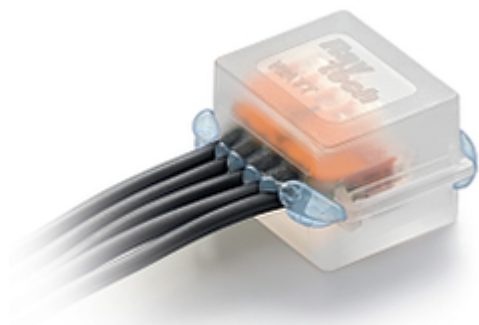

Kod: GELBOX-38X30

PUSZKA POŁĄCZENIOWA **GELBOX-38X30** IP68 RayTech

Netto: **6.00 PLN** Brutto: **7.38 PLN**

Uniwersalna puszka montażowa wypełniona żel, umożliwiająca połączenie przewodów elektrycznych, telefonicznych, sygnałowych, antenowych itp. w klasie szczelności IP68. Puszka doskonale sprawdza się w miejscach o dużym zawilgoceniu oraz pod ziemią (na przykład w elektrycznych instalacjach ogrodowych). Puskę można montować zarówno w położeniu poziomym jak i pionowym - nie ma niebezpieczeństwa wypłynięcia żelu. Wykorzystywany do uszczelnienia żel jest nieszkodliwy dla ludzi, bezpieczny dla środowiska i łatwo usuwalny w przypadku konieczności modyfikacji połączenia.

SPECYFIKACJA

Izolacja napięciowa:	1 kV
Klasa szczelności:	IP68
Waga:	0.026
Wymiary wewnętrzne:	28 x 33 x 22 mm
Producent / Marka:	RayTech
Gwarancja:	2 lata

PREZENTACJA

Widok wewnątrz:

DELTA-OPTI Monika Matysiak; <https://www.delta.poznan.pl>
POL; 60-713 Poznań; Graniczna 10
e-mail: delta-opti@delta.poznan.pl; tel: +(48) 61 864 69 60

Przykład zastosowania:

NASZE TESTY

Żel całkowicie oblewa złącze, przez co jest ono zupełnie odizolowane od środowiska zewnętrznego:

:

OPAKOWANIE

Wymiary (Dł. x Szer. x Wys.): 0x0x0 mm	Waga brutto: 0 kg
--	-------------------