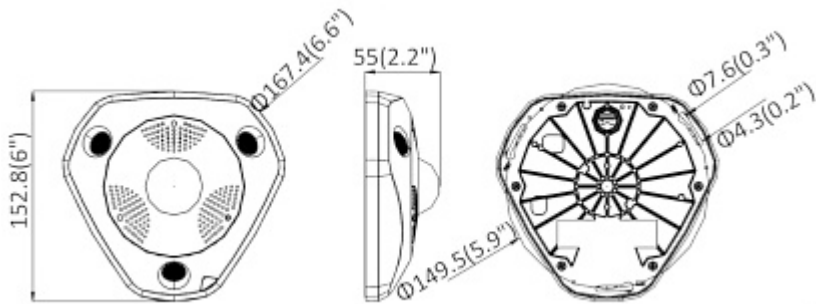

Gniazdo karty pamięci:

Widok od strony mocowania:

Złącza kamery:

Wymiary kamery:

W zestawie:

## OPAKOWANIE

Wymiary (Dł. x Szer. x Wys.): 0x0x0 mm

Waga brutto: 0 kg