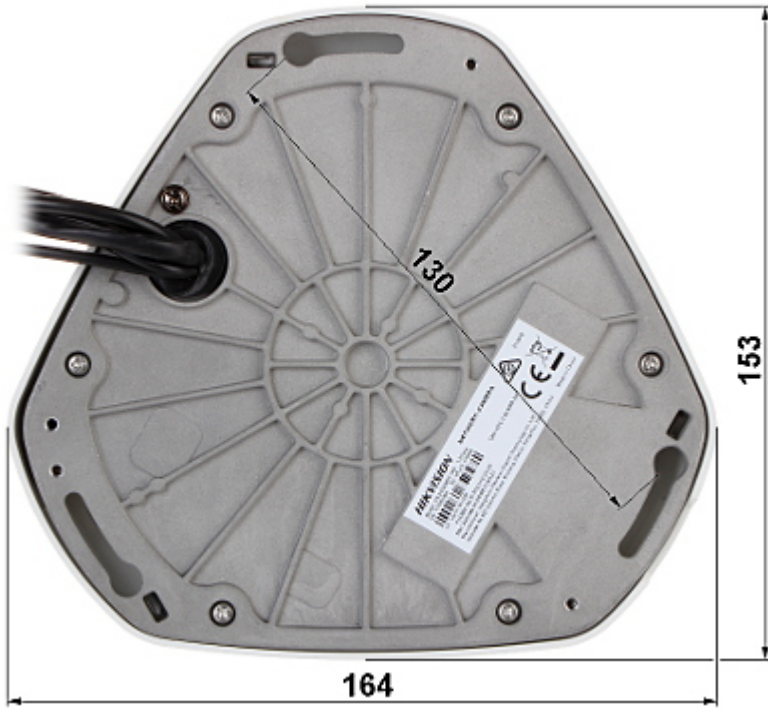

Kod: DS-2CD6365G0-IVS(1.27MM)

Gniazdo karty pamięci:

Widok od strony mocowania:

Złącza kamery:

Wymiary kamery:

W zestawie: