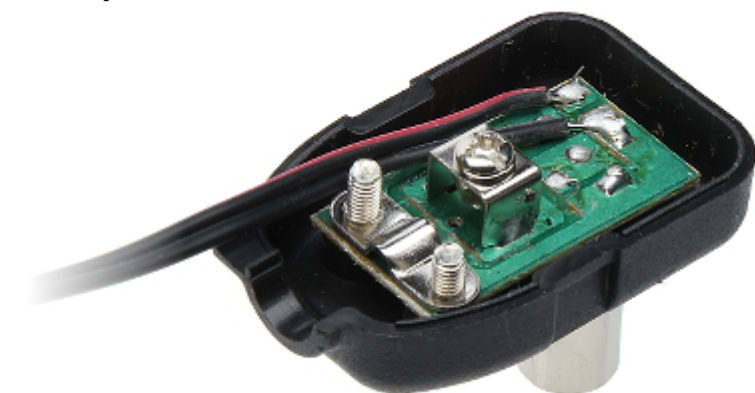

Code: 12V/100MA/S-ZOL

POWER ADAPTER FOR ANTENNA 12V/100MA/S-ZOL

Net: 7.61 PLN Gross: 7.61 PLN

SPECIFICATION

Output voltage:	12 V stabilized
Maximal load:	100 mA
Output:	antenna separator on the cable
Dimensions:	150 x 80 x 50 mm
Weight:	0.160 kg
Guarantee:	2 years

PRESENTATION

Antenna separator:

PACKAGE

DELTA-OPTI Monika Matysiak; <https://www.delta.poznan.pl>
POL; 60-713 Poznań; Graniczna 10
e-mail: delta-opti@delta.poznan.pl; tel: +(48) 61 864 69 60

Dimensions (L x W x H): 0x0x0 mm	Gross Weight: 0 kg
----------------------------------	--------------------