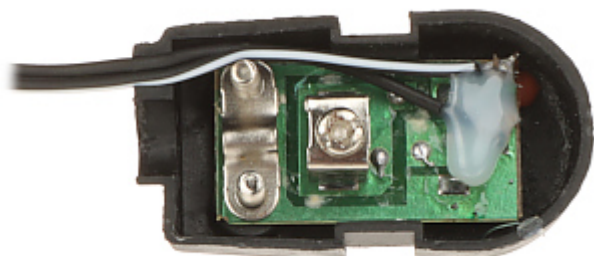

Kod: 12V/300MA/S-GOL

ZASILACZ ANTENOWY 12V/300MA/S-GOL

Netto: 12.54 PLN Brutto: 15.42 PLN

SPECYFIKACJA

Napięcie wejściowe:	230 V / 50 Hz
Napięcie wyjściowe:	12 V stabilizowane
Wydajność prądowa zasilacza:	300 mA
Wyjście:	separator antenowy na przewodzie
Wymiary:	73 x 60 x 23 mm
Waga:	0.05 kg
Gwarancja:	2 lata

PREZENTACJA

Separator antenowy:

OPAKOWANIE

Wymiary (Dł. x Szer. x Wys.): 0x0x0 mm	Waga brutto: 0 kg
--	-------------------

DELTA-OPTI Monika Matysiak; <https://www.delta.poznan.pl>
POL; 60-713 Poznań; Graniczna 10
e-mail: delta-opti@delta.poznan.pl; tel: +(48) 61 864 69 60