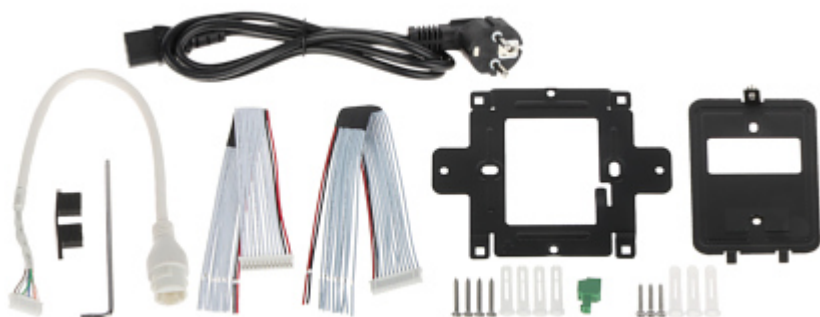

PANEL WEWNĘTRZNY:

Widok z tyłu:

Widok złąc:

WIDEODOMOFON:

Widok z przodu:

Widok z tyłu:

Widok złącz:

Switch PoE:

Widok z przodu:

Widok z tyłu (złącze zasilania):

Przykład zastosowania:

- 1 - Bramofon
 - 2 - Panel wewnętrzny
 - 3 - Switch PoE
 - 4 - Czujka ruchu
 - 5 - Kamera IP
 - 6 - Klient zdalny
- W zestawie:

OPAKOWANIE