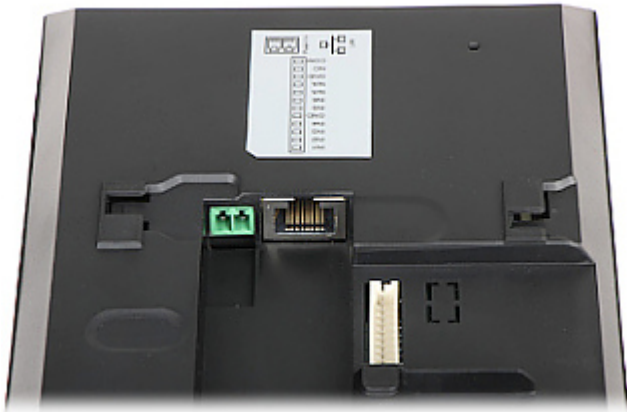

W skład zestawu wchodzi: panel wewnętrzny VTH2421FB-P, wideodomofon VTO2111D-P-S2 oraz switch PoE PFS3005-4ET-36.

UWAGA! Urządzenie nie współpracuje z analogowym systemem Dahua.

SPECYFIKACJA

Przetwornik:	1/4 ", 1 Mpx CMOS
Kąt widzenia:	107 °
Metoda kompresji obrazu:	H.264
Oświetlacz IR:	✓
Wbudowany czytnik zbliżeniowy :	Karty kontroli dostępu - 13.56 MHz S50
Liczba obsługiwanych abonentów:	1
Kategoria UTP:	UTP kat. 5e
Wybrane cechy:	<ul style="list-style-type: none">• Może działać bez monitora VTH, tylko z aplikacją mobilną• Funkcję monitora z możliwością otwarcia drzwi, może pełnić smartfon, tablet lub panel wewnętrzny VTH• Detekcja ruchu• WDR - Szeroki zakres dynamiki oświetlenia• Komunikacja dwukierunkowa,• Wbudowany mikrofon,• Wbudowane głośniki,• Wykrywanie sabotażu - otwarcia obudowy,• Wejścia dla czujki kontaktronowej oraz przycisku wyjścia
Dostęp z telefonu komórkowego:	Port: 37777 lub dostęp przez chmurę (P2P) • Android: Darmowa aplikacja DMSS • iOS (iPhone): Darmowa aplikacja DMSS
Zasilanie:	<ul style="list-style-type: none">• PoE (802.3af),• 12 V DC / 1000 mA
Pobór mocy:	≤ 5 W
Obudowa:	Tworzywo sztuczne, Wodoodporna
Kolor:	Grafitowy
Klasa szczelności:	IP65 - po dodatkowym uszczelnieniu połączenia obudowy z powierzchnią montażu np. silikonem
Temperatura pracy:	-30 °C ... 60 °C
Waga:	0.16 kg

SWITCH PoE:

Standardy:	IEEE 802.3, IEEE 802.3u, IEEE 802.3ab, IEEE 802.3x, IEEE 802.3af, IEEE 802.3at
Zarządzanie:	—
Porty LAN:	<ul style="list-style-type: none"> • 1 x RJ45 10/100 Base-T - Uplink, • 4 x 10/100 Base-T (1 x Hi-PoE + 3 x PoE (802.3af/at))
Diody LED:	Power, Speed, PoE, Link/Act
Szybkość transmisji:	10 / 100 Mb/s : 1 Port LAN + 4 Porty LAN & PoE
Maksymalna sumaryczna moc:	36 W
Tablica adresów MAC:	1k
Certyfikaty:	CE
Zasilanie:	53 V DC / 1.13 A (zasilacz w komplecie)
Waga:	0.5 kg
Wymiary:	170 x 100 x 35 mm

PANEL WEWNĘTRZNY:

Widok z tyłu:

Widok złąc:

WIDEODOMOFON:

Widok z przodu:

Widok z tyłu:

Widok złącz:

Switch PoE: