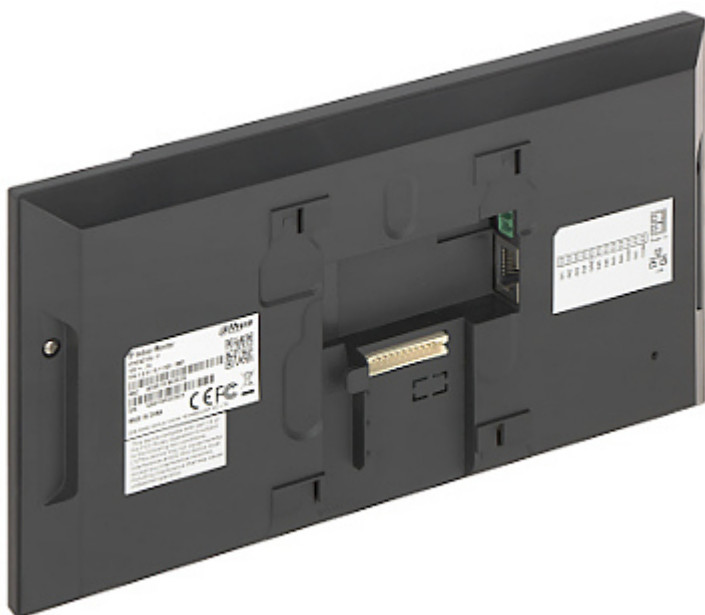

W skład zestawu wchodzi: panel wewnętrzny VTH2421FB-P, wideodomofon VTO2111D-P-S2 oraz switch PoE PFS3005-4ET-36.

UWAGA! Urządzenie nie współpracuje z analogowym systemem Dahua.

SPECYFIKACJA

Przetwornik:	1/4 ", 1 Mpx CMOS
Kąt widzenia:	107 °
Metoda kompresji obrazu:	H.264
Oświetlacz IR:	✓
Wbudowany czytnik zbliżeniowy :	Karty kontroli dostępu - 13.56 MHz S50
Liczba obsługiwanych abonentów:	1
Kategoria UTP:	UTP kat. 5e
Wybrane cechy:	<ul style="list-style-type: none">• Może działać bez monitora VTH, tylko z aplikacją mobilną• Funkcję monitora z możliwością otwarcia drzwi, może pełnić smartfon, tablet lub panel wewnętrzny VTH• Detekcja ruchu• WDR - Szeroki zakres dynamiki oświetlenia• Komunikacja dwukierunkowa,• Wbudowany mikrofon,• Wbudowane głośniki,• Wykrywanie sabotażu - otwarcia obudowy,• Wejścia dla czujki kontaktronowej oraz przycisku wyjścia
Dostęp z telefonu komórkowego:	Port: 37777 lub dostęp przez chmurę (P2P) • Android: Darmowa aplikacja DMSS • iOS (iPhone): Darmowa aplikacja DMSS
Zasilanie:	<ul style="list-style-type: none">• PoE (802.3af),• 12 V DC / 1000 mA
Pobór mocy:	≤ 5 W
Obudowa:	Tworzywo sztuczne, Wodoodporna
Kolor:	Grafitowy
Klasa szczelności:	IP65 - po dodatkowym uszczelnieniu połączenia obudowy z powierzchnią montażu np. silikonem
Temperatura pracy:	-30 °C ... 60 °C
Waga:	0.16 kg

SWITCH PoE:

Standardy:	IEEE 802.3, IEEE 802.3u, IEEE 802.3ab, IEEE 802.3x, IEEE 802.3af, IEEE 802.3at
Zarządzanie:	—
Porty LAN:	<ul style="list-style-type: none"> • 1 x RJ45 10/100 Base-T - Uplink, • 4 x 10/100 Base-T (1 x Hi-PoE + 3 x PoE (802.3af/at))
Diody LED:	Power, Speed, PoE, Link/Act
Szybkość transmisji:	10 / 100 Mb/s : 1 Port LAN + 4 Porty LAN & PoE
Maksymalna sumaryczna moc:	36 W
Tablica adresów MAC:	1k
Certyfikaty:	CE
Zasilanie:	53 V DC / 1.13 A (zasilacz w komplecie)
Waga:	0.5 kg
Wymiary:	170 x 100 x 35 mm

PANEL WEWNĘTRZNY:

Widok z tyłu:

Widok złąc:

WIDEODOMOFON:

Widok z przodu:

Widok z tyłu:

Widok złącz:

Switch PoE: