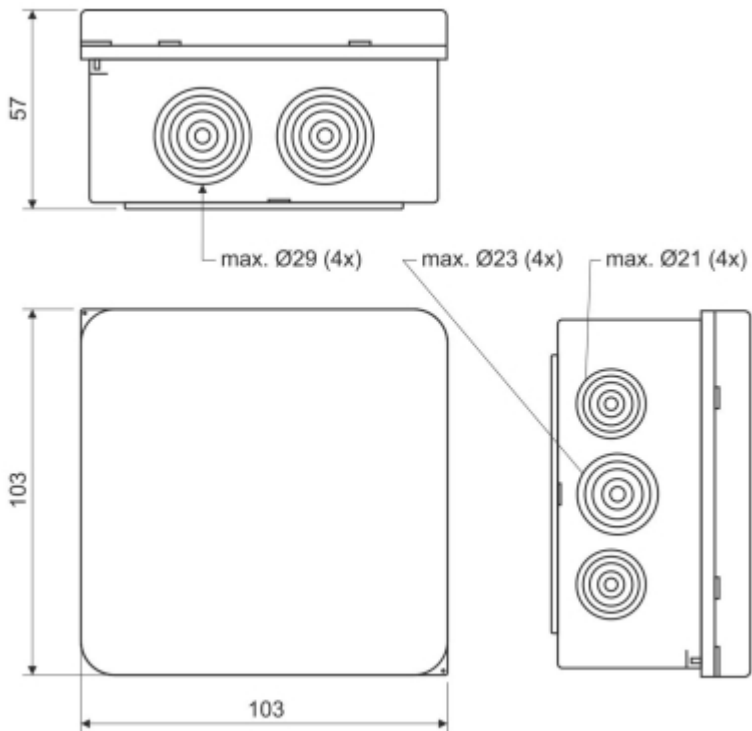

### SPECYFIKACJA

Ilość przepustów:	4 szt. Ø 21 mm 4 szt. Ø 23 mm 4 szt. Ø 29 mm
Klasa szczelności:	IP65
Wymiary:	103 x 103 x 57 mm
Gwarancja:	2 lata

### PREZENTACJA

Widok z tyłu:

Widok z dołu:

Widok wewnątrz (po otwarciu obudowy):

Wymiary:

#### OPAKOWANIE

Wymiary (Dł. x Szer. x Wys.): 0x0x0 mm	Waga brutto: 0 kg
--	-------------------