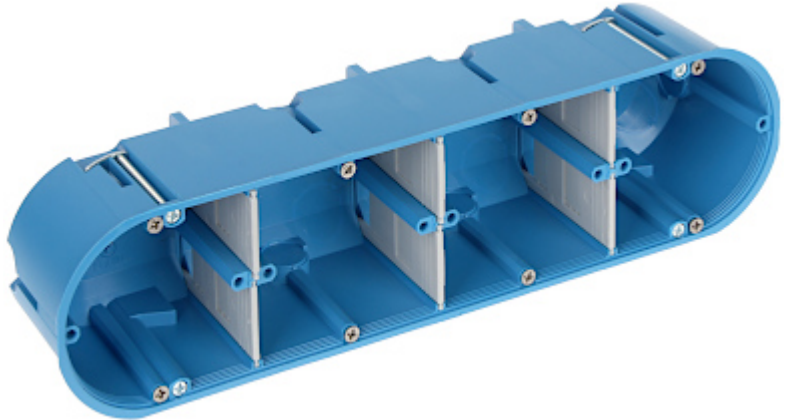

Kod: P-4X60-D

# PUSZKA PODTYNKOWA POCZWÓRNA P-4X60-D SIMET

Netto: 32.03 PLN Brutto: 39.40 PLN

Puszka instalacyjna podtynkowa. Puszka jest wykonana z tworzywa bezhalogenowego, samogasnącego, przeznaczona do montażu w ścianach pustych (karton-gips, regips).  
Możliwy montaż pionowy lub poziomy.

## SPECYFIKACJA

Ilość segmentów:	4
Klasa szczelności:	IP30
Wybrane cechy:	<ul style="list-style-type: none"><li>• Podtynkowa do ścian pustych</li><li>• usztywniona konstrukcja</li><li>• wskaźnik palności : 960 °C</li><li>• Klasa V0</li><li>• 4 x 4 punkty mocowania</li><li>• 8 wkrętów montażowych, 4 specjalne śruby z zaczepami do mocowania w ścianie, 6 przegród kablowych - w zestawie</li></ul>
Materiał wykonania:	bezhalogenowy i niepalny
Kolor:	Niebieski
Waga:	0.17 kg
Rozstaw otworów montażowych:	60 mm
Wymiary:	286 x 71 x 63 mm
Producent / Marka:	SIMET
Gwarancja:	2 lata