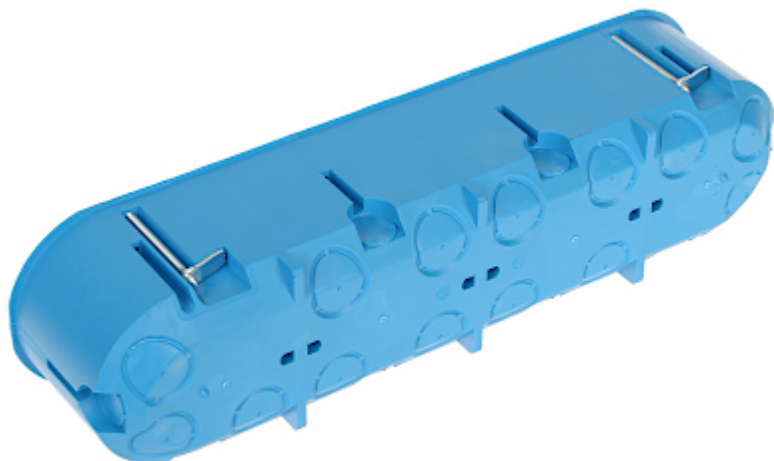

Puszka posiada demontowalne przegrody kablowe: