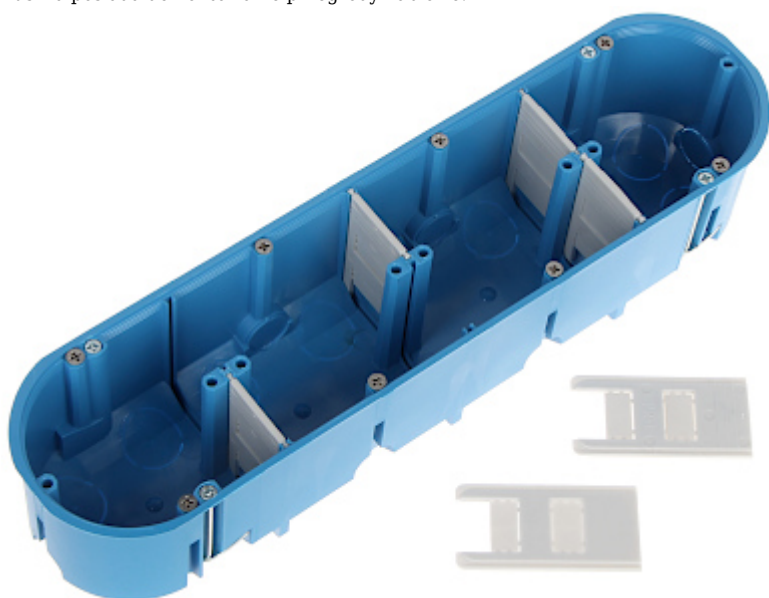

# PUSZKA PODTYNKOWA POCZWÓRNA P-4X60-D SIMET

Netto: 32.03 PLN Brutto: 39.40 PLN

Puszka instalacyjna podtynkowa. Puszka jest wykonana z tworzywa bezhalogenowego, samogasnącego, przeznaczona do montażu w ścianach pustych (karton-gips, regips).  
Możliwy montaż pionowy lub poziomy.

## SPECYFIKACJA

Ilość segmentów:	4
Klasa szczelności:	IP30
Wybrane cechy:	<ul style="list-style-type: none"><li>• Podtynkowa do ścian pustych</li><li>• usztywniona konstrukcja</li><li>• wskaźnik palności : 960 °C</li><li>• Klasa V0</li><li>• 4 x 4 punkty mocowania</li><li>• 8 wkrętów montażowych, 4 specjalne śruby z zaczepami do mocowania w ścianie, 6 przegród kablowych - w zestawie</li></ul>
Materiał wykonania:	bezhalogenowy i niepalny
Kolor:	Niebieski
Waga:	0.17 kg
Rozstaw otworów montażowych:	60 mm
Wymiary:	286 x 71 x 63 mm
Producent / Marka:	SIMET
Gwarancja:	2 lata

## PREZENTACJA

Widok z przodu:

Widok z tyłu:

DELTA-OPTI Monika Matysiak; <https://www.delta.poznan.pl>  
POL; 60-713 Poznań; Graniczna 10  
e-mail: delta-opti@delta.poznan.pl; tel: +(48) 61 864 69 60

Puszka posiada demontowalne przegrody kablowe: