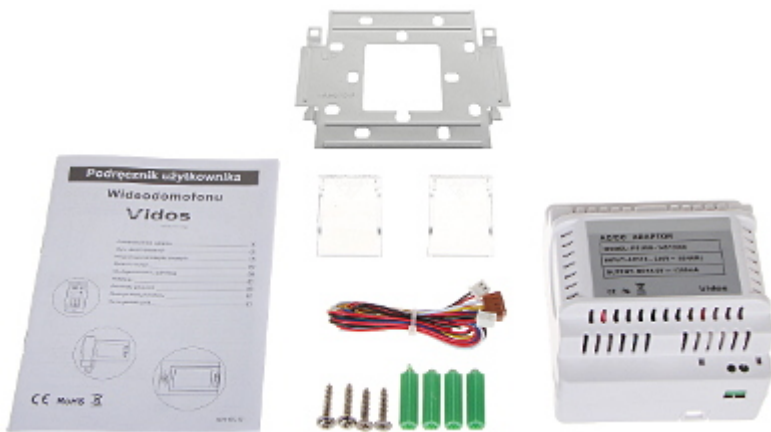

Kod: M670W

PANEL WEWNĘTRZNY M670W VIDOS

Netto: 750.00 PLN Brutto: 922.50 PLN

M670W jest przeznaczony do współpracy z wideodomofonami oraz panelami zgodnymi z analogowym systemem VIDOS.

SPECYFIKACJA

Kompatybilność:	Wideodomofony analogowe VIDOS
Ekran:	7 " Kolorowa matryca TFT-LCD
Rozdzielczość:	800 x 600
Wybrane funkcje:	<ul style="list-style-type: none">• Plug & Play,• Ultra-płaski monitor bezsłuchawkowy, głośnomówiący,• Płynna regulacja parametrów monitora: jasności obrazu, głośności dzwonka i rozmowy,• Dotykowe przyciski sterujące,• Obsługa 2 stacji bramowych, lub 1 stacji i 1 kamery CCTV,• Możliwość rozbudowy systemu o dowolne 3 dodatkowe panele wewnętrzne lub unifony marki VIDOS,• Podgląd obrazu z bramofonu z możliwością włączenia dźwięku i otwarcia furtki,• Sterowanie elektrozaczepek i bramą automatyczną,• Funkcja interkomu i przekierowania rozmowy,• Wbudowany mikrofon,• Wbudowane głośniki,• Komunikacja dwukierunkowa,• Menu ekranowe OSD,• W komplecie zasilacz przeznaczony do montażu na szynie DIN TS-35
Zasilanie:	14.5 V DC
Maks. prąd:	1.3 A (zasilacz w komplecie)
Kolor:	Biały
Temperatura pracy:	-10 °C ... 55 °C
Waga:	0.52 kg
Wymiary:	241 x 161 x 24 mm
Producent / Marka:	VIDOS
Gwarancja:	3 lata

Zasilacz:

W zestawie:

OPAKOWANIE

Wymiary (Dł. x Szer. x Wys.): 0x0x0 mm	Waga brutto: 0 kg
--	-------------------