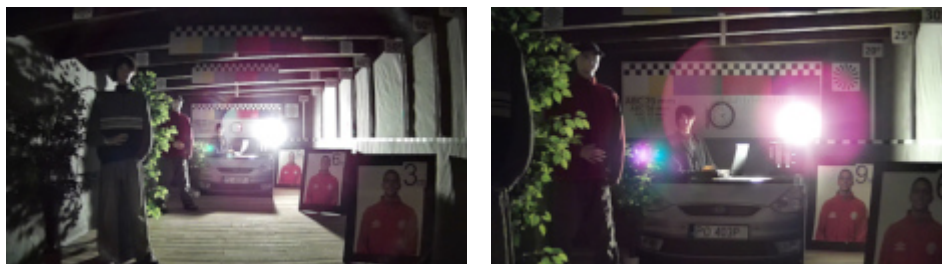

Obraz z kamery przy silnym świetle ustawionym na wprost kamery:

NASZE OPINIE

- Bardzo małe gabaryty kamery.

OPAKOWANIE

Wymiary (Dł. x Szer. x Wys.): 0x0x0 mm	Waga brutto: 0 kg