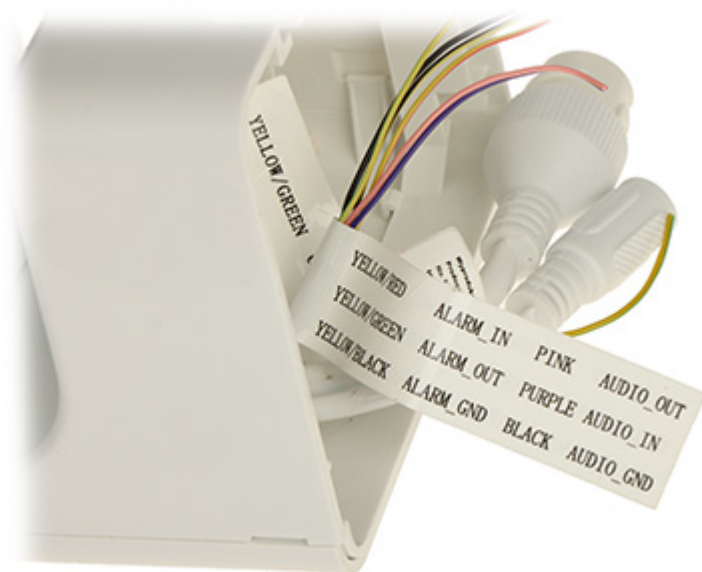

PRESENTATION

Bottom view:

Memory card slot and "Reset" button:

Camera connectors:

Connectors description:

Camera dimensions:

DELTA-OPTI Monika Matysiak; <https://www.delta.poznan.pl>
POL; 60-713 Poznań; Graniczna 10
e-mail: delta-opti@delta.poznan.pl; tel: +(48) 61 864 69 60