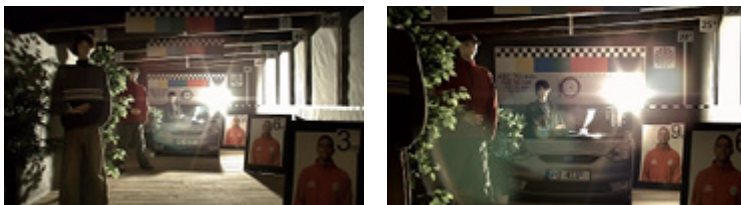

## NASZE TESTY

Obraz z kamery przy oświetleniu sztucznym (ok. 30 Lux):

Obraz z kamery przy pracy w nocy z włączonym wbudowanym oświetlaczem IR:

Obraz z kamery przy silnym świetle ustawionym na wprost kamery: