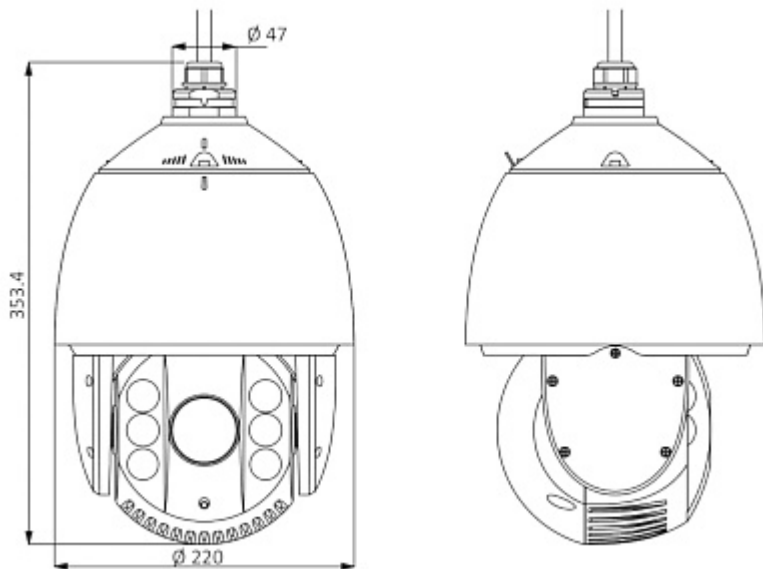

## PREZENTACJA

Widok od spodu:

Widok po zdjęciu obudowy:

Gniazdo karty pamięci:

Złącza kamery:

Opis złączy:

Wymiary:

W zestawie:

## NASZE TESTY

Obraz z kamery przy oświetleniu sztucznym (ok. 30 Lux):

Obraz z kamery przy pracy w nocy z włączonym wbudowanym oświetlaczem IR:

Obraz z kamery przy silnym świetle ustawionym na wprost kamery:

## OPAKOWANIE

Wymiary (Dł. x Szer. x Wys.): 0x0x0 mm	Waga brutto: 0 kg
--	-------------------