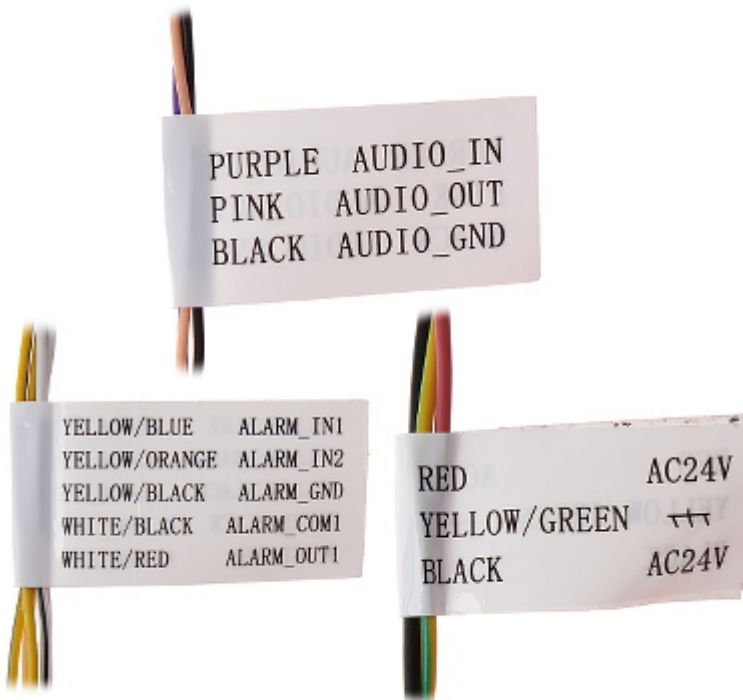

Kod: DS-2DE7232IW-AE(B)

Obudowa:	Speed Dome, Metalowa
Kolor:	Biały
Klasa szczelności:	IP66
Temperatura pracy :	-30 °C ... 65 °C
Waga:	4.7 kg (bez uchwyty)
Wymiary:	Ø 220 x 353 mm (bez uchwyty)
Obsługiwane języki:	polski, angielski, brazylijski portugalski, bułgarski, chorwacki, czeski, duński, estoński, fiński, francuski, grecki, hiszpański, holenderski, litewski, łotewski, niemiecki, norweski, portugalski, rosyjski, rumuński, serbski, słowacki, słoweński, szwedzki, turecki, węgierski, wietnamski, włoski
Producent / Marka:	Hikvision
SAP Code:	301314627
Gwarancja:	<b>3 lata</b>

## PREZENTACJA

Widok od spodu:

Widok po zdjęciu obudowy:

Gniazdo karty pamięci:

Złącza kamery:

Opis złączy:

Wymiary:

W zestawie: