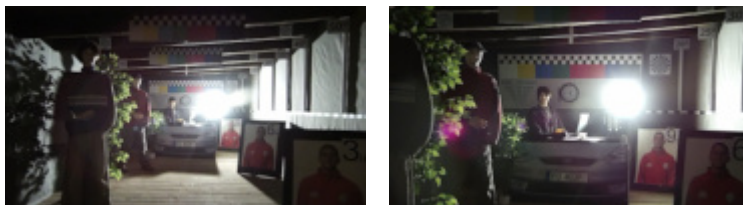

## NASZE TESTY

Obraz z kamery przy oświetleniu sztucznym (ok. 30 Lux):

Obraz z kamery przy pracy w nocy z włączonym wbudowanym oświetlaczem IR:

Obraz z kamery przy silnym świetle ustawionym na wprost kamery: