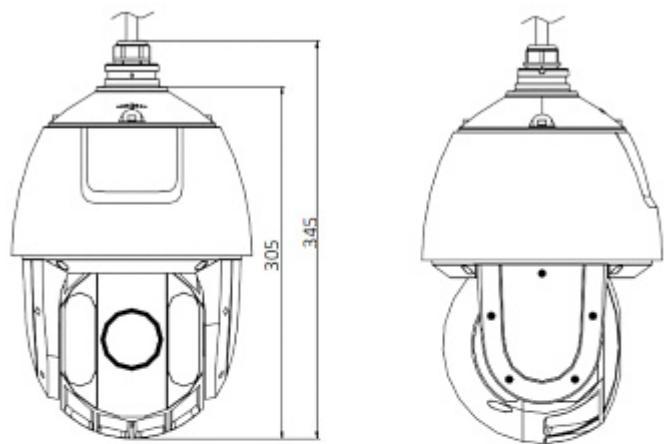

Złącza kamery:

Opis złączy:

Wymiary kamery:

Unit: mm

W zestawie: