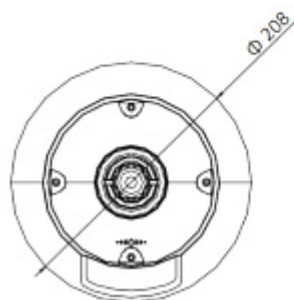

Złącza kamery:

Opis złączy:

Wymiary kamery:

Unit: mm

W zestawie: