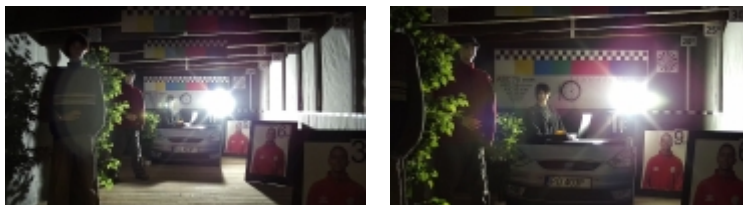

## NASZE TESTY

Obraz z kamery przy oświetleniu sztucznym (ok. 30 Lux):

Obraz z kamery przy pracy w nocy z włączonym wbudowanym oświetlaczem IR:

Obraz z kamery przy silnym świetle ustawionym na wprost kamery: