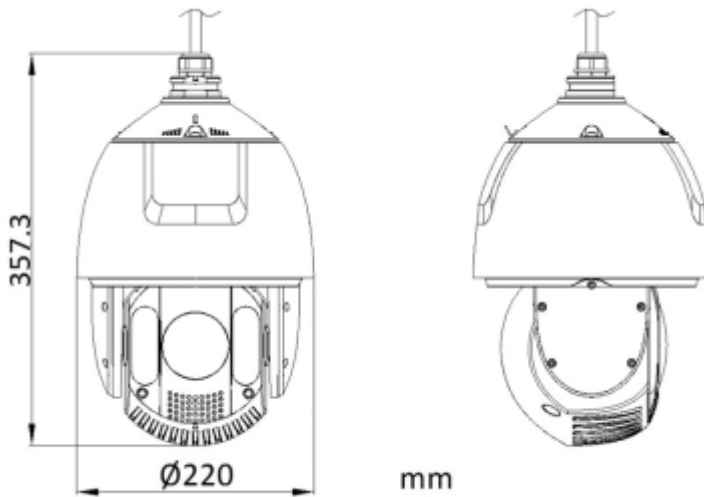

SPECIFICATION

| | |
|------------------------------------|--|
| Standard: | IP |
| Resolution: | 1920 x 1080 - 1080p 1280 x 960 - 1.3 Mpx 1280 x 720 - 720p |
| Sensor: | 1/1.8 " Progressive Scan CMOS |
| Lens: | 6.7 ... 134 mm |
| View angle: | 53 ° ... 4.9 ° |
| Optical zoom: | x 20 |
| Digital zoom: | x 16 |
| Range of IR illumination: | 150 m |
| White light LED illuminator range: | 100 m |
| Video output: | — |
| Preset rotation speed: | • 240 °/s (horizontal) • 200 °/s (vertical) |
| Rotation speed (manual control): | • 0.1 °/s ... 160 °/s (horizontal) • 0.1 °/s ... 120 °/s (vertical) |
| Horizontal rotation range: | 360 ° - continuous |
| Vertical rotation range: | -15 ° ... 90 ° |

PRESENTATION

Bottom view:

DELTA-OPTI Monika Matysiak; <https://www.delta.poznan.pl>
 POL; 60-713 Poznań; Graniczna 10
 e-mail: delta-opti@delta.poznan.pl; tel: +(48) 61 864 69 60

Camera connectors:

Connectors description:

Camera dimensions:

Bracket dimensions:

In the kit:

DELTA-OPTI Monika Matysiak; <https://www.delta.poznan.pl>
 POL; 60-713 Poznań; Graniczna 10
 e-mail: delta-opti@delta.poznan.pl; tel: +(48) 61 864 69 60

PACKAGE

| | |
|----------------------------------|--------------------|
| Dimensions (L x W x H): 0x0x0 mm | Gross Weight: 0 kg |
|----------------------------------|--------------------|