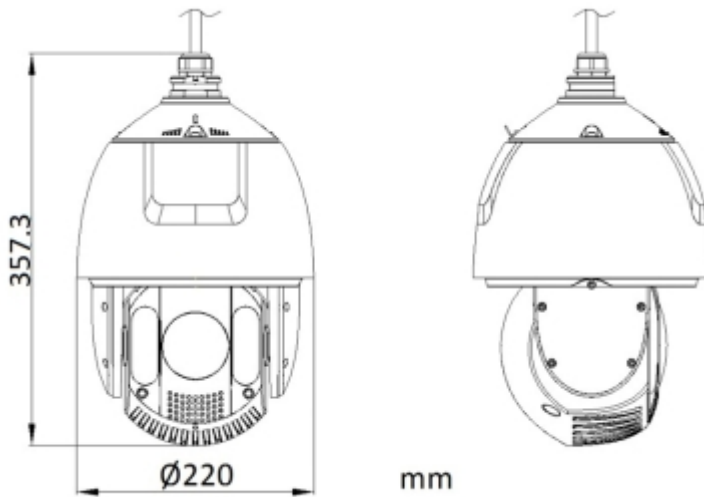

SPECIFICATION

Standard:	IP
Resolution:	1920 x 1080 - 1080p 1280 x 960 - 1.3 Mpx 1280 x 720 - 720p
Sensor:	1/1.8 " Progressive Scan CMOS
Lens:	6.7 ... 134 mm
View angle:	53 ° ... 4.9 °
Optical zoom:	x 20
Digital zoom:	x 16
Range of IR illumination:	150 m
White light LED illuminator range:	100 m
Video output:	—
Preset rotation speed:	• 240 °/s (horizontal) • 200 °/s (vertical)
Rotation speed (manual control):	• 0.1 °/s ... 160 °/s (horizontal) • 0.1 °/s ... 120 °/s (vertical)
Horizontal rotation range:	360 ° - continuous
Vertical rotation range:	-15 ° ... 90 °

PRESENTATION

Bottom view:

DELTA-OPTI Monika Matysiak; <https://www.delta.poznan.pl>
 POL; 60-713 Poznań; Graniczna 10
 e-mail: delta-opti@delta.poznan.pl; tel: +(48) 61 864 69 60

Camera connectors:

Connectors description:

Camera dimensions:

Bracket dimensions:

In the kit:

DELTA-OPTI Monika Matysiak; <https://www.delta.poznan.pl>
 POL; 60-713 Poznań; Graniczna 10
 e-mail: delta-opti@delta.poznan.pl; tel: +(48) 61 864 69 60

PACKAGE

Dimensions (L x W x H): 0x0x0 mm	Gross Weight: 0 kg
----------------------------------	--------------------