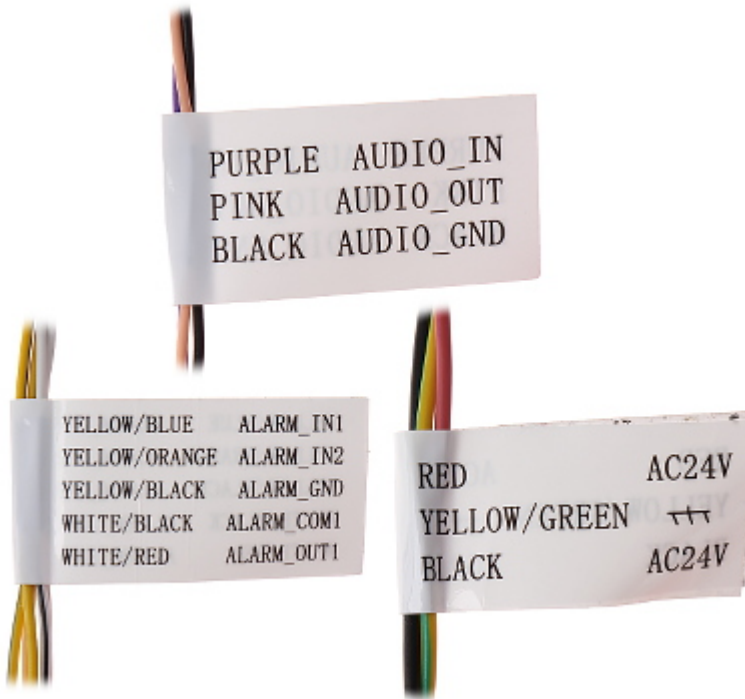

PRESENTATION

Bottom view:

DELTA-OPTI Monika Matysiak; <https://www.delta.poznan.pl>
 POL; 60-713 Poznań; Graniczna 10
 e-mail: delta-opti@delta.poznan.pl; tel: +(48) 61 864 69 60

Camera connectors:

Connectors description: