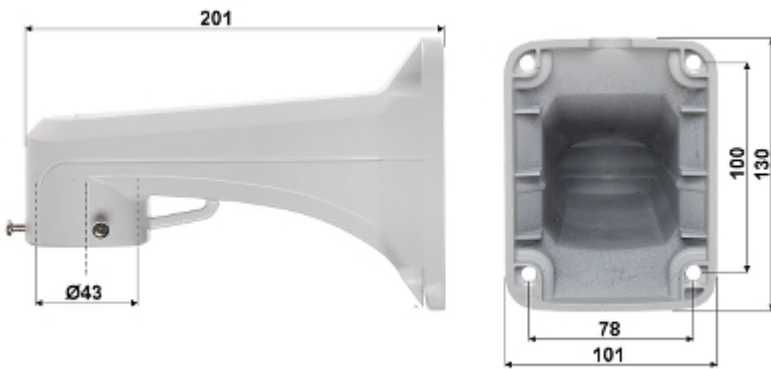

Wymiary uchwyty: