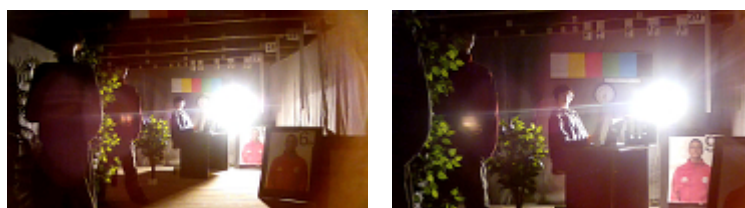

Kod: OMEGA-21P22-12

KAMERA IP SZYBKOOBROTOWA ZEWNĘTRZNA **OMEGA-21P22-12** - 1080p 3.9 ... 85.5 mm

Netto: **3 018.04 SEK** Brutto: **3 712.19 SEK**

Kamera IP z bardzo dobrym przetwornikiem o dużej rozdzielczości. Dzięki temu idealnie nadaje się do systemów monitoringu gdzie wymagana jest identyfikacja osób lub pojazdów.

NASZE TESTY

Obraz z kamery przy oświetleniu sztucznym (ok. 30 Lux):

Obraz z kamery przy pracy w nocy z włączonym wbudowanym oświetlaczem IR:

Obraz z kamery przy silnym świetle ustawionym na wprost kamery: