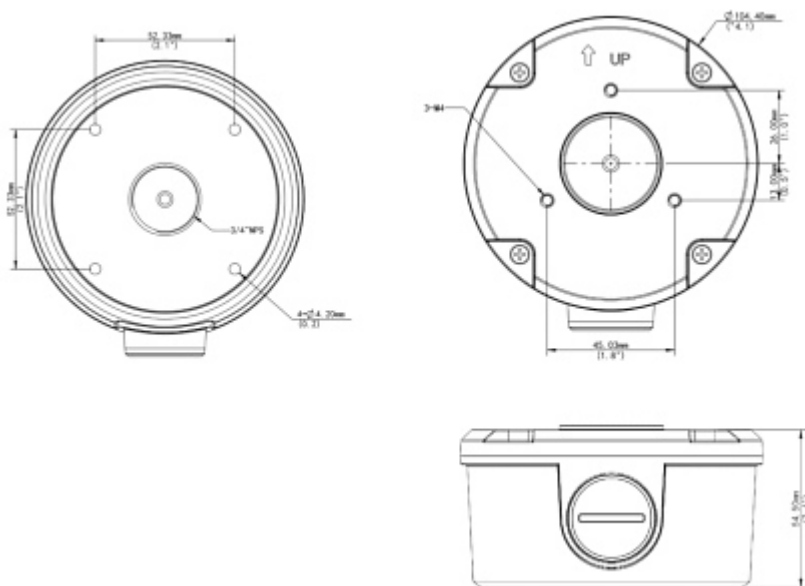

SPECYFIKACJA

Rozstaw otworów montażowych:	45 mm
Ilość otworów:	3
Średnica uchwytu:	Ø 104 mm
Odpowiedni dla kamer:	UNIVIEW
Materiał:	Stop aluminium
Kolor:	Czarny
Dystans od powierzchni montażu:	54.5 mm
Waga:	0.32 kg
Wymiary:	Ø 104 x 54.5 mm
Producent / Marka:	UNIVIEW
Gwarancja:	3 lata

PREZENTACJA

Widok od strony mocowania kamery:

DELTA-OPTI Monika Matysiak; <https://www.delta.poznan.pl>
POL; 60-713 Poznań; Graniczna 10
e-mail: delta-opti@delta.poznan.pl; tel: +(48) 61 864 69 60

Widok od strony mocowania do sufitu:

Widok wewnątrz obudowy:

Wymiary uchwytu:

W zestawie:

DELTA-OPTI Monika Matysiak; <https://www.delta.poznan.pl>
POL; 60-713 Poznań; Graniczna 10
e-mail: delta-opti@delta.poznan.pl; tel: +(48) 61 864 69 60

OPAKOWANIE

Wymiary (Dł. x Szer. x Wys.): 0x0x0 mm	Waga brutto: 0 kg
--	-------------------