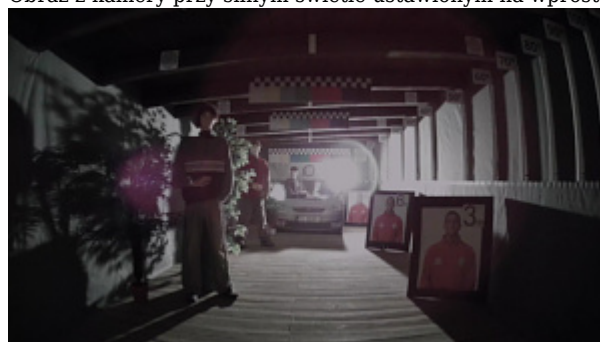

Obraz z kamery przy silnym świetle ustawionym na wprost kamery:

OPAKOWANIE

Wymiary (Dł. x Szer. x Wys.): 0x0x0 mm	Waga brutto: 0 kg