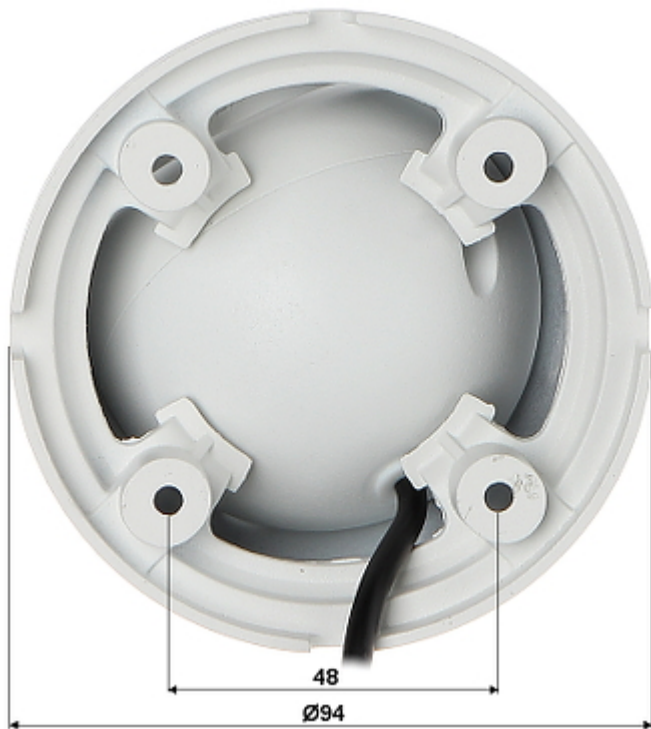

W zestawie: