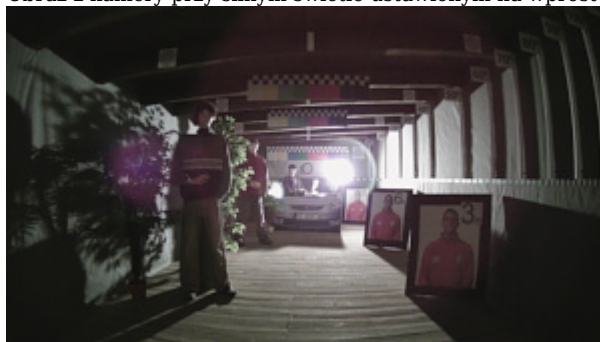

Obraz z kamery przy silnym świetle ustawionym na wprost kamery: