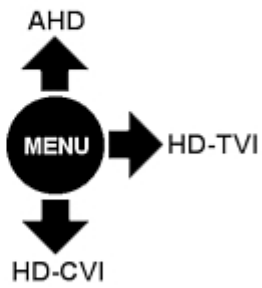

PREZENTACJA

Kamera wyjęta z pierścienia zaciskowego (widoczny kontroler menu OSD):

Wymiary montażowe:

Wyboru formatu sygnału dokonuje się poprzez wychylenie dźwostka i przytrzymanie przez 5 s bez wchodzenia w menu OSD. Zmiana formatu sygnału na NTSC w kamerze, powoduje zanik obrazu w podłączonym rejestratorze AHD/HD-CVI/HD-TVI: