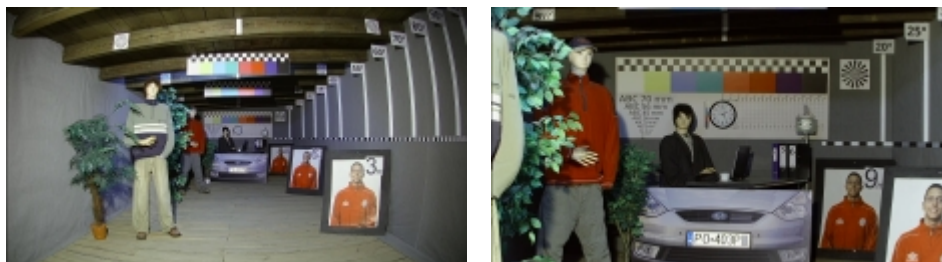

Obraz z kamery przy pracy w nocy z włączonym wbudowanym oświetlaczem IR: