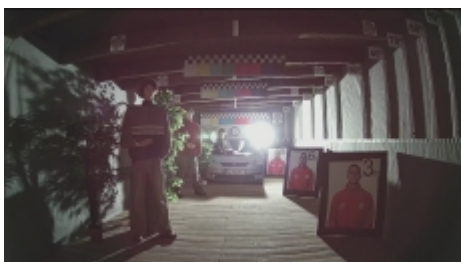

Obraz z kamery przy silnym świetle ustawionym na wprost kamery:

NASZE OPINIE

- Dzięki zastosowanej technologii "Starlight", kamerze wystarcza bardzo słabe oświetlenie do uzyskania wyraźnego kolorowego obrazu.

OPAKOWANIE

Wymiary (Dł. x Szer. x Wys.): 0x0x0 mm	Waga brutto: 0 kg